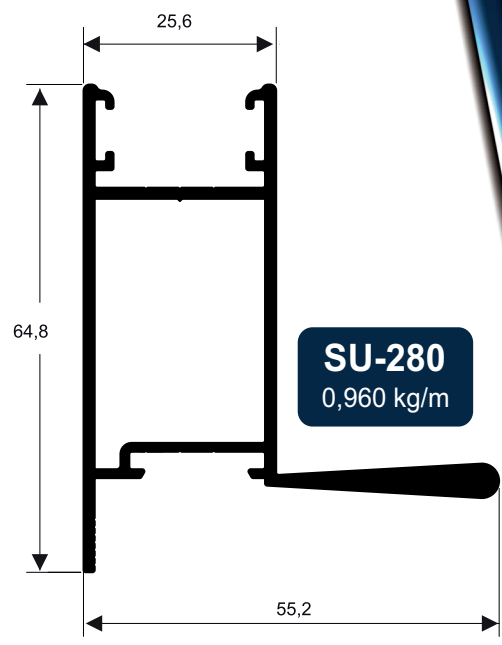

SU-187
0,512 kg/m

SU-188
0,586 kg/m

SU-190
0,553 kg/m

SU-191
0,533 kg/m

SU-192
(CX-153) 0,475 kg/m

A Orion trabalhando por você!

SU-200
(CX-148) 0,404 kg/m

SU-227
(CX-344) 0,544 kg/m

SU-225
(CX-343) 0,948 kg/m

SU-226
1,014 kg/m

Linha SUPREMA

Linha SUPREMA

A Orion trabalhando por você!

A Orion trabalhando por você!

Linha SUPREMA

PORTÕES E GRADES

A Orion trabalhando por você!

A Orion trabalhando por você!

PORTÕES E GRADES

TELA MOSQUITEIRA

A Orion trabalhando por você!

CX-284
0,194 kg/m

A-1058
0,203 kg/m

A-058
0,203 kg/m