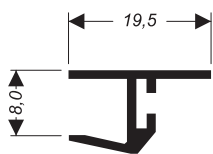

box quadrado

BX-203
0,605 kg/m

BX-205
0,243 kg/m

BX-224
0,200 kg/m

Aponte a câmera do seu celular para o QR Code ao lado e acesse este produto no nosso site.

A Orion trabalhando por você!

FOLGAS E MEDIDAS

BK-634
2,684 kg/m

BK-632
4,136 kg/m

BK-633
0,365 kg/m

A Orion trabalhando por você!

Linha INSTALAÇÃO

BX-007

0,136 kg/m

BX-037L

0,127 kg/m