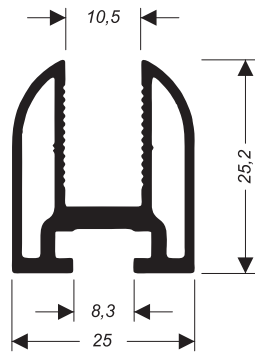

FOLGAS E MEDIDAS

CEG-020
1,292 kg/m

U-555L
0,171 kg/m