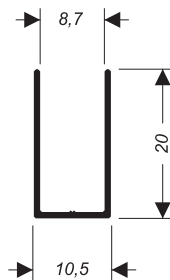

BX-110L

0,119 kg/m