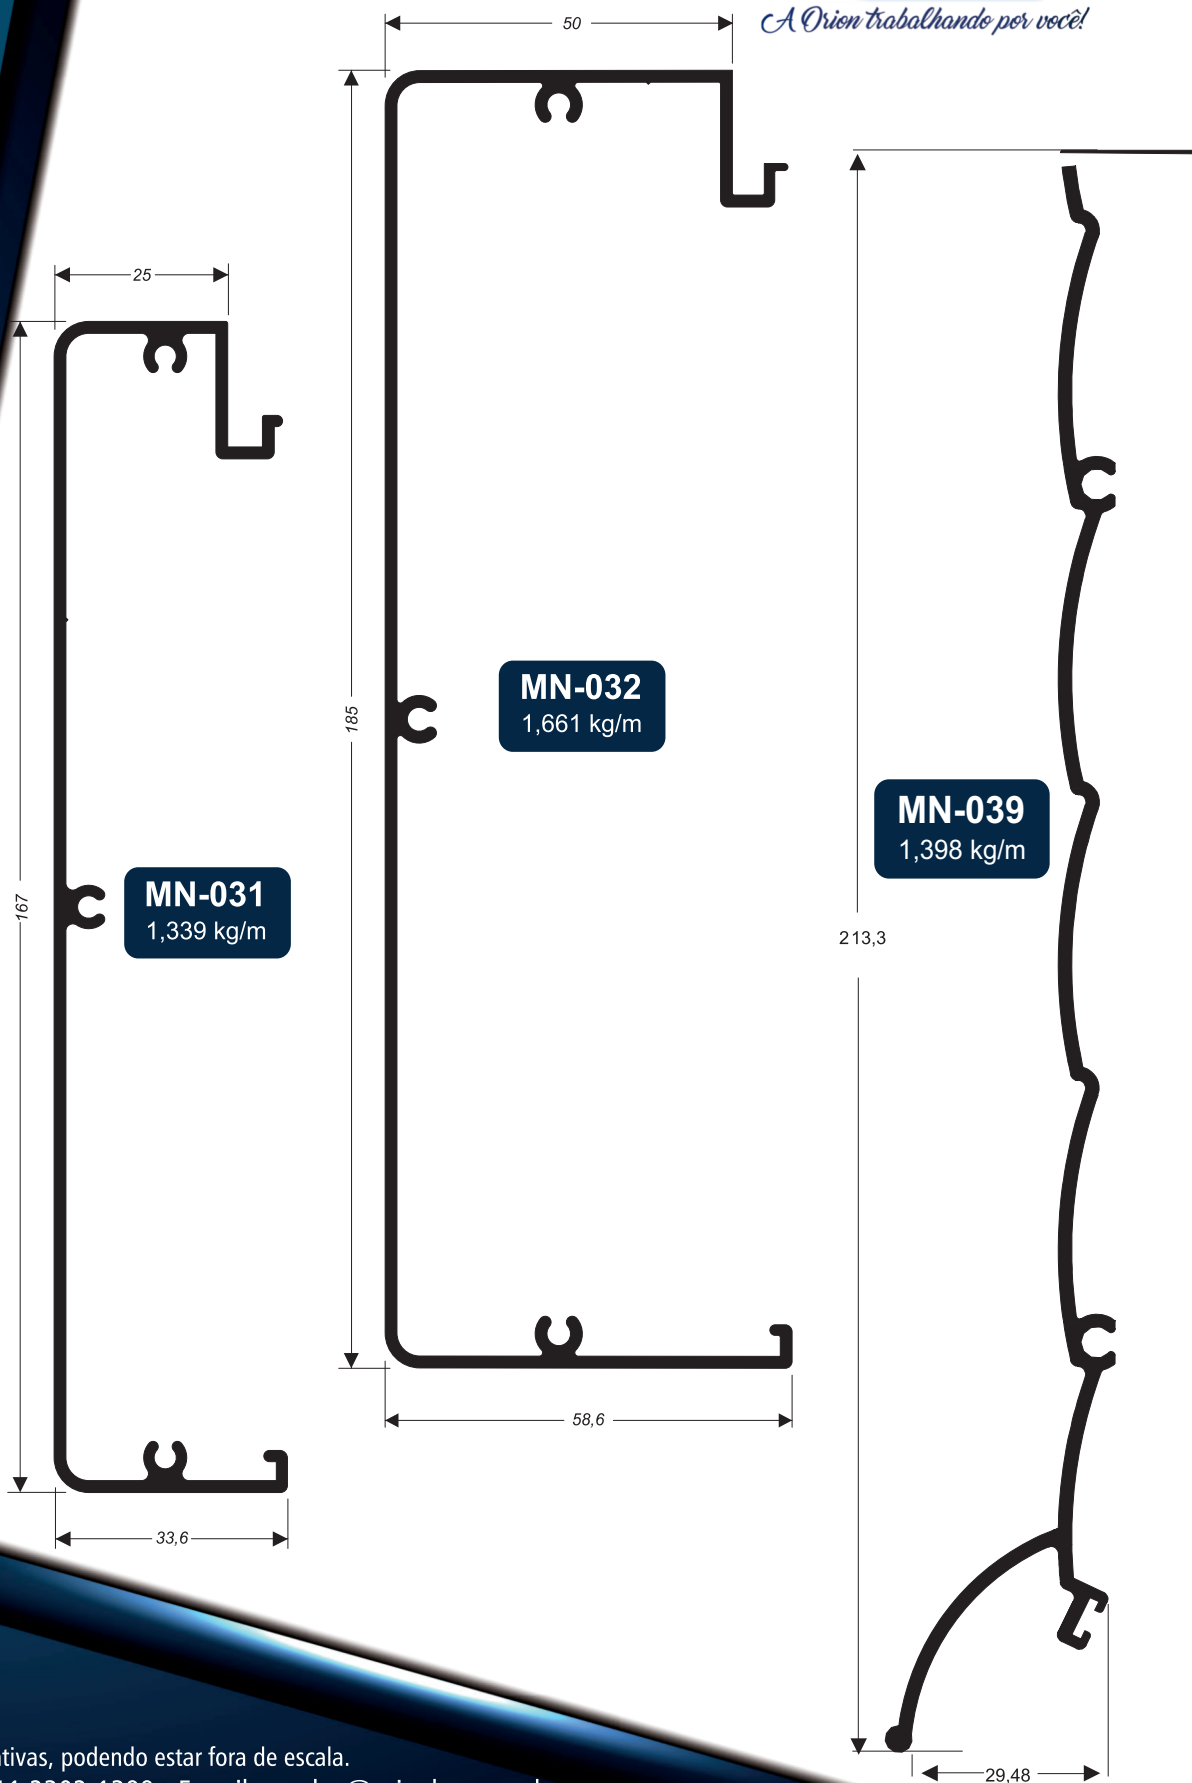

A Orion trabalhando por você!

Linha INTEGRADA