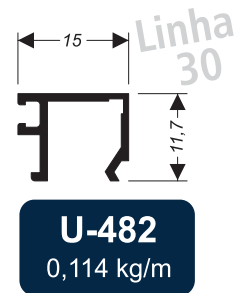

Linhas 25 / 30 / 42

A Orion trabalhando por você!