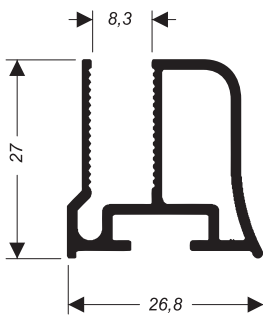

A Orion trabalhando por você!

A Orion trabalhando por você!

Aponte a câmera do seu celular para o QR Code ao lado e acesse este produto no nosso site.

Linha SACADA

CEG-025
1,024 kg/m

CEG-009
1,168 kg/m

CEG-005
0,433 kg/m