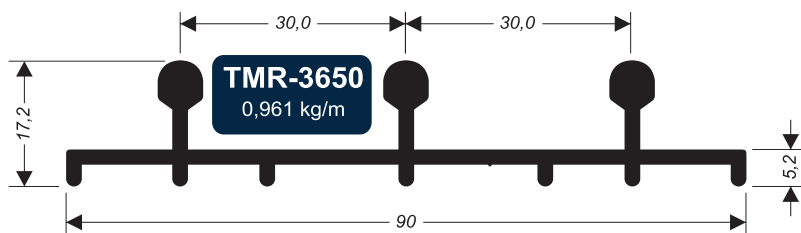

Linha WALL GLASS

TMR-3651
1,028 kg/m

TMR-3649
0,645 kg/m

TMR 3646
0,793 kg/m

TMR 4050
0,775 kg/m

PR-003
0,176 kg/m

TMR-3647
1,604 kg/m

TMR-3650
0,961 kg/m