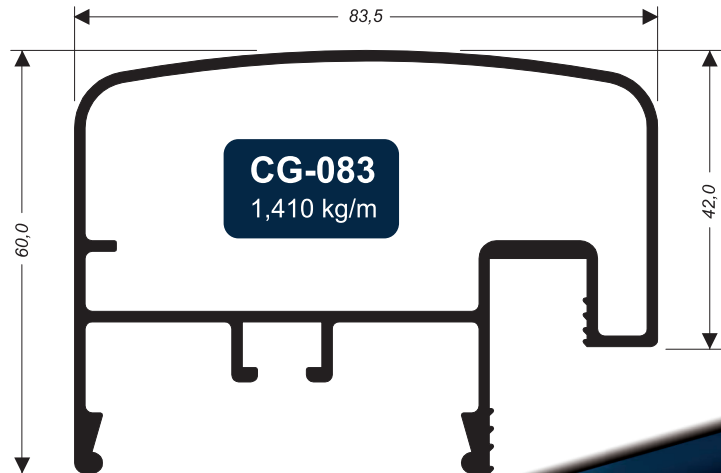

CÓD.	PESO	PÁG.
SU-041	(CX-156) 0,446 kg/m	37
SU-042	0,564 kg/m	37
SU-043	0,962 kg/m	37
SU-044	0,981 kg/m	37
SU-047	1,041 kg/m	38
SU-049	1,052 kg/m	38
SU-050	0,930 kg/m	38
SU-053	(CX-164) 0,469 kg/m	38
SU-055	0,550 kg/m	38
SU-056	0,539 kg/m	39
SU-057	0,631 kg/m	39
SU-068	(CX-341) 0,494 kg/m	39
SU-069	(CX-339) 0,536 kg/m	39
SU-070	(CX-340) 0,486 kg/m	39
SU-071	0,276 kg/m	40
SU-079	(CX-342) 0,297 kg/m	40
SU-080	(CX-149) 0,327 kg/m	40
SU-081	(CX-150) 0,364 kg/m	40
SU-082	(CX-151) 0,345 kg/m	40
SU-083	(L-794) 0,145 kg/m	40
SU-084	0,116 kg/m	40
SU-085	0,501 kg/m	41
SU-086	(CX-146) 0,550 kg/m	41
SU-091	0,401 kg/m	41
SU-096	0,314 kg/m	41
SU-097	0,401 kg/m	41
SU-098	0,401 kg/m	41
SU-102	(CX-144) 0,100 kg/m	42
SU-102A	0,099 kg/m	42
SU-103	(CX-145) 0,125 kg/m	42
SU-108	0,141 kg/m	42
SU-110	0,534 kg/m	42
SU-111	0,614 kg/m	42
SU-120	0,482 kg/m	42
SU-121	1,586 kg/m	43
SU-122	1,512 kg/m	43
SU-123	0,919 kg/m	43
SU-186	0,507 kg/m	44
SU-187	0,512 kg/m	44
SU-188	0,586 kg/m	44
SU-190	0,553 kg/m	44

A-096
1,856 kg/m

A Orion trabalhando por você!

CORRIMÃO / GUARDA-CORPO

CG-074
0,239 kg/m

D-095
0,413 kg/m

CG-077
0,732 kg/m

CG-075
0,521 kg/m

BX-116
(D-090) 0,611 kg/m