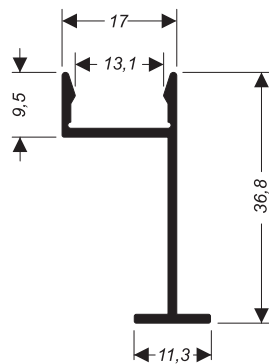

CÓD.	PESO	PÁG.
SU-041	(CX-156) 0,446 kg/m	37
SU-042	0,564 kg/m	37
SU-043	0,962 kg/m	37
SU-044	0,981 kg/m	37
SU-047	1,041 kg/m	38
SU-049	1,052 kg/m	38
SU-050	0,930 kg/m	38
SU-053	(CX-164) 0,469 kg/m	38
SU-055	0,550 kg/m	38
SU-056	0,539 kg/m	39
SU-057	0,631 kg/m	39
SU-068	(CX-341) 0,494 kg/m	39
SU-069	(CX-339) 0,536 kg/m	39
SU-070	(CX-340) 0,486 kg/m	39
SU-071	0,276 kg/m	40
SU-079	(CX-342) 0,297 kg/m	40
SU-080	(CX-149) 0,327 kg/m	40
SU-081	(CX-150) 0,364 kg/m	40
SU-082	(CX-151) 0,345 kg/m	40
SU-083	(L-794) 0,145 kg/m	40
SU-084	0,116 kg/m	40
SU-085	0,501 kg/m	41
SU-086	(CX-146) 0,550 kg/m	41
SU-091	0,401 kg/m	41
SU-096	0,314 kg/m	41
SU-097	0,401 kg/m	41
SU-098	0,401 kg/m	41
SU-102	(CX-144) 0,100 kg/m	42
SU-102A	0,099 kg/m	42
SU-103	(CX-145) 0,125 kg/m	42
SU-108	0,141 kg/m	42
SU-110	0,534 kg/m	42
SU-111	0,614 kg/m	42
SU-120	0,482 kg/m	42
SU-121	1,586 kg/m	43
SU-122	1,512 kg/m	43
SU-123	0,919 kg/m	43
SU-186	0,507 kg/m	44
SU-187	0,512 kg/m	44
SU-188	0,586 kg/m	44
SU-190	0,553 kg/m	44

CG-083
1,410 kg/m

A Orion trabalhando por você!

BX-290
(BX-100) 0,159 kg/m

U-580
(AL-335) 0,350 kg/m

Perfil ripado

DP-074
(TMR-3305)
0,986 kg/m

BX-143
0,309 kg/m

TMR-1447
0,252 kg/m