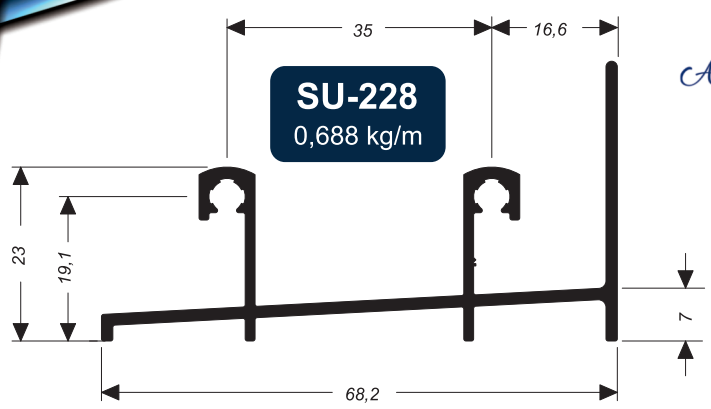

SU-187
0,512 kg/m

SU-188
0,586 kg/m

SU-190
0,553 kg/m

SU-191
0,533 kg/m

SU-192
(CX-153) 0,475 kg/m

A Orion trabalhando por você!

SU-200
(CX-148) 0,404 kg/m

SU-227
(CX-344) 0,544 kg/m

SU-225
(CX-343) 0,948 kg/m

SU-226
1,014 kg/m

Linha SUPREMA

Linha SUPREMA

A Orion trabalhando por você!

A Orion trabalhando por você!

Linha SUPREMA

PORTÕES E GRADES

A Orion trabalhando por você!

A Orion trabalhando por você!

PORTÕES E GRADES

TELA MOSQUITEIRA

A Orion trabalhando por você!

CX-284
0,194 kg/m

A-1058
0,203 kg/m

A-058
0,203 kg/m