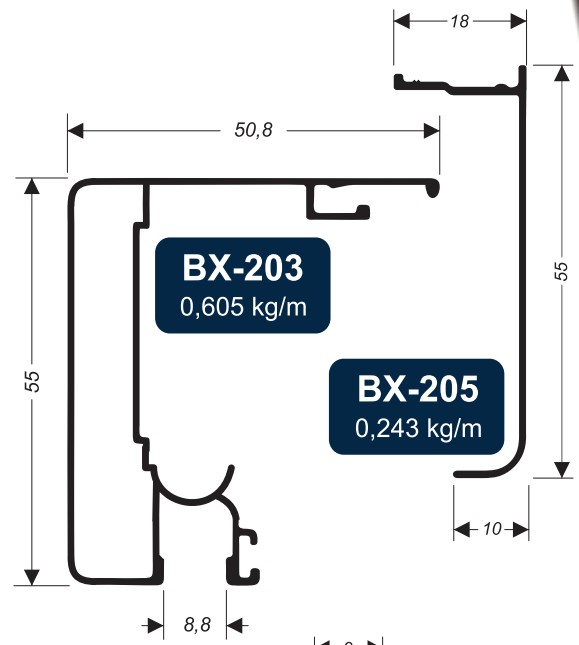

CÓD.	PESO	PÁG.
SU-041	(CX-156) 0,446 kg/m	37
SU-042	0,564 kg/m	37
SU-043	0,962 kg/m	37
SU-044	0,981 kg/m	37
SU-047	1,041 kg/m	38
SU-049	1,052 kg/m	38
SU-050	0,930 kg/m	38
SU-053	(CX-164) 0,469 kg/m	38
SU-055	0,550 kg/m	38
SU-056	0,539 kg/m	39
SU-057	0,631 kg/m	39
SU-068	(CX-341) 0,494 kg/m	39
SU-069	(CX-339) 0,536 kg/m	39
SU-070	(CX-340) 0,486 kg/m	39
SU-071	0,276 kg/m	40
SU-079	(CX-342) 0,297 kg/m	40
SU-080	(CX-149) 0,327 kg/m	40
SU-081	(CX-150) 0,364 kg/m	40
SU-082	(CX-151) 0,345 kg/m	40
SU-083	(L-794) 0,145 kg/m	40
SU-084	0,116 kg/m	40
SU-085	0,501 kg/m	41
SU-086	(CX-146) 0,550 kg/m	41
SU-091	0,401 kg/m	41
SU-096	0,314 kg/m	41
SU-097	0,401 kg/m	41
SU-098	0,401 kg/m	41
SU-102	(CX-144) 0,100 kg/m	42
SU-102A	0,099 kg/m	42
SU-103	(CX-145) 0,125 kg/m	42
SU-108	0,141 kg/m	42
SU-110	0,534 kg/m	42
SU-111	0,614 kg/m	42
SU-120	0,482 kg/m	42
SU-121	1,586 kg/m	43
SU-122	1,512 kg/m	43
SU-123	0,919 kg/m	43
SU-186	0,507 kg/m	44
SU-187	0,512 kg/m	44
SU-188	0,586 kg/m	44
SU-190	0,553 kg/m	44

BX-110L
0,119 kg/m

BX-005
0,150 kg/m

BX-007
0,136 kg/m

BX-146
0,052 kg/m

box tubular

BX-183
0,208 kg/m

BX-114L
0,508 kg/m

BX-1236
0,243 kg/m

box quadrado

BX-203
0,605 kg/m

BX-205
0,243 kg/m

BX-224
0,200 kg/m

Aponte a câmera do seu celular para o QR Code ao lado e acesse este produto no nosso site.

A Orion trabalhando por você!

FOLGAS E MEDIDAS

BK-634
2,684 kg/m