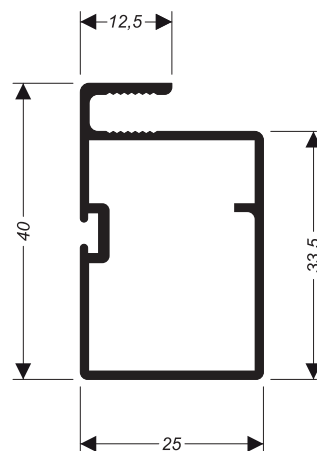

P-227
0,490 kg/m

50