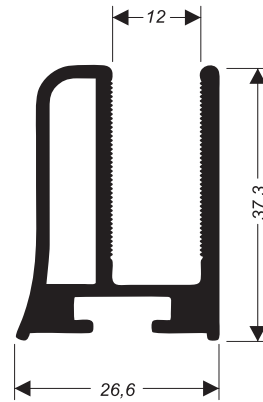

CÓD.	PESO	PÁG.
SU-041	(CX-156) 0,446 kg/m	37
SU-042	0,564 kg/m	37
SU-043	0,962 kg/m	37
SU-044	0,981 kg/m	37
SU-047	1,041 kg/m	38
SU-049	1,052 kg/m	38
SU-050	0,930 kg/m	38
SU-053	(CX-164) 0,469 kg/m	38
SU-055	0,550 kg/m	38
SU-056	0,539 kg/m	39
SU-057	0,631 kg/m	39
SU-068	(CX-341) 0,494 kg/m	39
SU-069	(CX-339) 0,536 kg/m	39
SU-070	(CX-340) 0,486 kg/m	39
SU-071	0,276 kg/m	40
SU-079	(CX-342) 0,297 kg/m	40
SU-080	(CX-149) 0,327 kg/m	40
SU-081	(CX-150) 0,364 kg/m	40
SU-082	(CX-151) 0,345 kg/m	40
SU-083	(L-794) 0,145 kg/m	40
SU-084	0,116 kg/m	40
SU-085	0,501 kg/m	41
SU-086	(CX-146) 0,550 kg/m	41
SU-091	0,401 kg/m	41
SU-096	0,314 kg/m	41
SU-097	0,401 kg/m	41
SU-098	0,401 kg/m	41
SU-102	(CX-144) 0,100 kg/m	42
SU-102A	0,099 kg/m	42
SU-103	(CX-145) 0,125 kg/m	42
SU-108	0,141 kg/m	42
SU-110	0,534 kg/m	42
SU-111	0,614 kg/m	42
SU-120	0,482 kg/m	42
SU-121	1,586 kg/m	43
SU-122	1,512 kg/m	43
SU-123	0,919 kg/m	43
SU-186	0,507 kg/m	44
SU-187	0,512 kg/m	44
SU-188	0,586 kg/m	44
SU-190	0,553 kg/m	44

A Orion trabalhando por você!

A Orion trabalhando por você!

Aponte a câmera do seu celular para o QR Code ao lado e acesse este produto no nosso site.

Linha SACADA

CEG-025
1,024 kg/m

CEG-009
1,168 kg/m

CEG-005
0,433 kg/m

CEG-004
0,430 kg/m

CEG-237
0,697 kg/m

BX-189
1,122 kg/m

CT-013
0,174 kg/m

Aponte a câmera do seu celular para o QR Code ao lado e acesse este produto no nosso site.

A Orion trabalhando por você!

FOLGAS E MEDIDAS