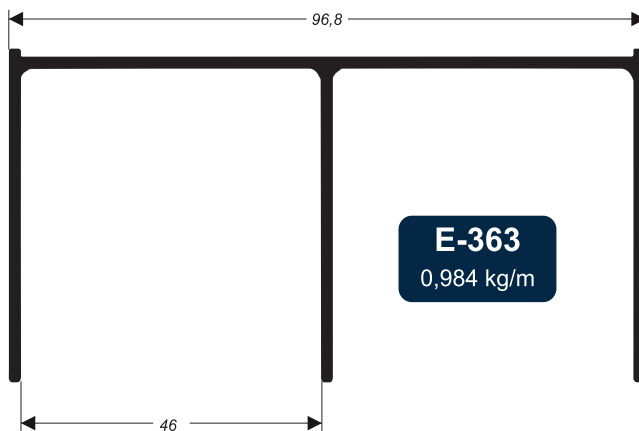

SU-225
(CX-343) 0,948 kg/m

SU-226
1,014 kg/m

Linha SUPREMA

Linha SUPREMA

A Orion trabalhando por você!

A Orion trabalhando por você!

Linha SUPREMA

PORTÕES E GRADES

A Orion trabalhando por você!

A Orion trabalhando por você!

PORTÕES E GRADES

TELA MOSQUITEIRA

A Orion trabalhando por você!

CX-284
0,194 kg/m

A-1058
0,203 kg/m

A-058
0,203 kg/m