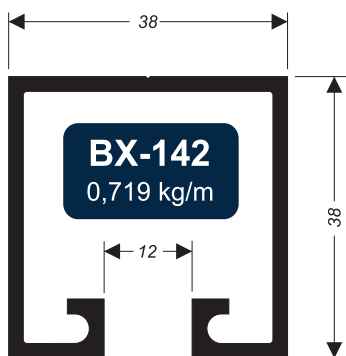

CÓD.	PESO	PÁG.
SU-041	(CX-156) 0,446 kg/m	37
SU-042	0,564 kg/m	37
SU-043	0,962 kg/m	37
SU-044	0,981 kg/m	37
SU-047	1,041 kg/m	38
SU-049	1,052 kg/m	38
SU-050	0,930 kg/m	38
SU-053	(CX-164) 0,469 kg/m	38
SU-055	0,550 kg/m	38
SU-056	0,539 kg/m	39
SU-057	0,631 kg/m	39
SU-068	(CX-341) 0,494 kg/m	39
SU-069	(CX-339) 0,536 kg/m	39
SU-070	(CX-340) 0,486 kg/m	39
SU-071	0,276 kg/m	40
SU-079	(CX-342) 0,297 kg/m	40
SU-080	(CX-149) 0,327 kg/m	40
SU-081	(CX-150) 0,364 kg/m	40
SU-082	(CX-151) 0,345 kg/m	40
SU-083	(L-794) 0,145 kg/m	40
SU-084	0,116 kg/m	40
SU-085	0,501 kg/m	41
SU-086	(CX-146) 0,550 kg/m	41
SU-091	0,401 kg/m	41
SU-096	0,314 kg/m	41
SU-097	0,401 kg/m	41
SU-098	0,401 kg/m	41
SU-102	(CX-144) 0,100 kg/m	42
SU-102A	0,099 kg/m	42
SU-103	(CX-145) 0,125 kg/m	42
SU-108	0,141 kg/m	42
SU-110	0,534 kg/m	42
SU-111	0,614 kg/m	42
SU-120	0,482 kg/m	42
SU-121	1,586 kg/m	43
SU-122	1,512 kg/m	43
SU-123	0,919 kg/m	43
SU-186	0,507 kg/m	44
SU-187	0,512 kg/m	44
SU-188	0,586 kg/m	44
SU-190	0,553 kg/m	44

CG-083
1,410 kg/m

A Orion trabalhando por você!

BX-290
(BX-100) 0,159 kg/m

U-580
(AL-335) 0,350 kg/m

Perfil ripado

DP-074
(TMR-3305)
0,986 kg/m

BX-143
0,309 kg/m

TMR-1447
0,252 kg/m