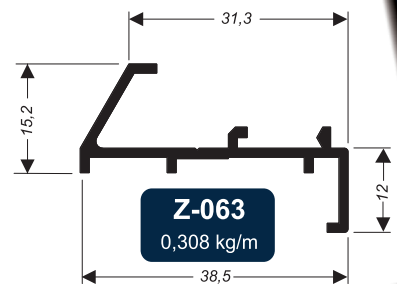

SU-225
(CX-343) 0,948 kg/m

SU-226
1,014 kg/m

Linha SUPREMA

Linha SUPREMA

A Orion trabalhando por você!

A Orion trabalhando por você!

Linha SUPREMA

PORTÕES E GRADES

A Orion trabalhando por você!

A Orion trabalhando por você!

PORTÕES E GRADES

TELA MOSQUITEIRA

A Orion trabalhando por você!

CX-284
0,194 kg/m

A-1058
0,203 kg/m

A-058
0,203 kg/m