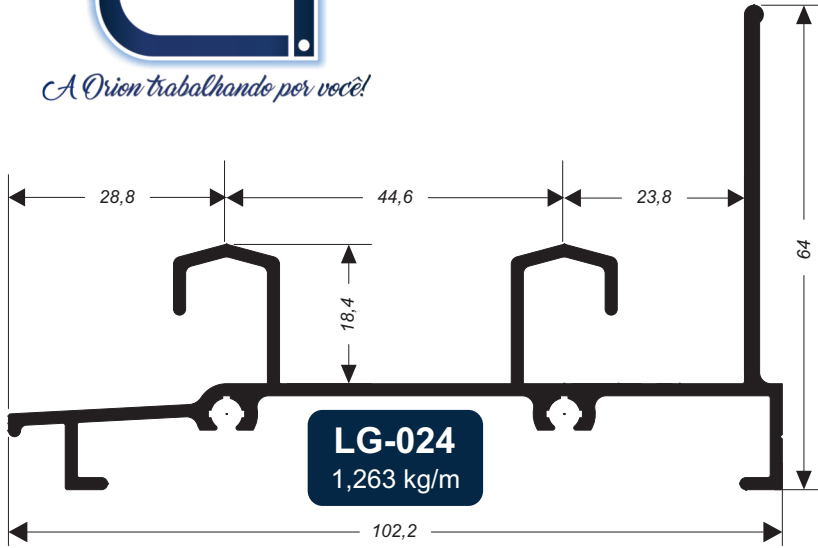

CÓD.	PESO	PÁG.
SU-041	(CX-156) 0,446 kg/m	37
SU-042	0,564 kg/m	37
SU-043	0,962 kg/m	37
SU-044	0,981 kg/m	37
SU-047	1,041 kg/m	38
SU-049	1,052 kg/m	38
SU-050	0,930 kg/m	38
SU-053	(CX-164) 0,469 kg/m	38
SU-055	0,550 kg/m	38
SU-056	0,539 kg/m	39
SU-057	0,631 kg/m	39
SU-068	(CX-341) 0,494 kg/m	39
SU-069	(CX-339) 0,536 kg/m	39
SU-070	(CX-340) 0,486 kg/m	39
SU-071	0,276 kg/m	40
SU-079	(CX-342) 0,297 kg/m	40
SU-080	(CX-149) 0,327 kg/m	40
SU-081	(CX-150) 0,364 kg/m	40
SU-082	(CX-151) 0,345 kg/m	40
SU-083	(L-794) 0,145 kg/m	40
SU-084	0,116 kg/m	40
SU-085	0,501 kg/m	41
SU-086	(CX-146) 0,550 kg/m	41
SU-091	0,401 kg/m	41
SU-096	0,314 kg/m	41
SU-097	0,401 kg/m	41
SU-098	0,401 kg/m	41
SU-102	(CX-144) 0,100 kg/m	42
SU-102A	0,099 kg/m	42
SU-103	(CX-145) 0,125 kg/m	42
SU-108	0,141 kg/m	42
SU-110	0,534 kg/m	42
SU-111	0,614 kg/m	42
SU-120	0,482 kg/m	42
SU-121	1,586 kg/m	43
SU-122	1,512 kg/m	43
SU-123	0,919 kg/m	43
SU-186	0,507 kg/m	44
SU-187	0,512 kg/m	44
SU-188	0,586 kg/m	44
SU-190	0,553 kg/m	44

CM-060
0,241 kg/m

CM-063
0,203 kg/m

Contra-Marco

CM-174
0,409 kg/m

A Orion trabalhando por você!

A Orion trabalhando por você!

Linha GOLD III

A Orion trabalhando por você!