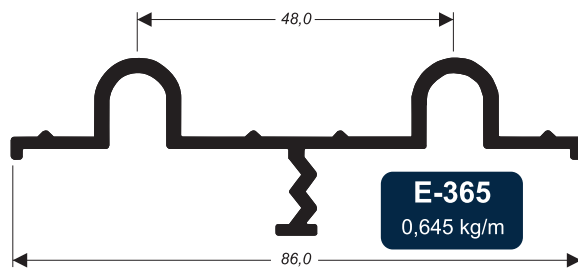

SU-225
(CX-343) 0,948 kg/m

SU-226
1,014 kg/m

Linha SUPREMA

Linha SUPREMA

A Orion trabalhando por você!

A Orion trabalhando por você!

Linha SUPREMA

PORTÕES E GRADES

A Orion trabalhando por você!

A Orion trabalhando por você!

PORTÕES E GRADES

TELA MOSQUITEIRA

A Orion trabalhando por você!

CX-284
0,194 kg/m

A-1058
0,203 kg/m

A-058
0,203 kg/m