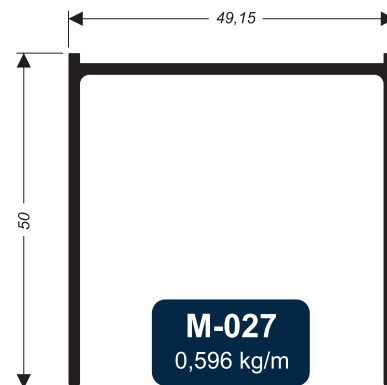

SU-225
(CX-343) 0,948 kg/m

SU-226
1,014 kg/m

Linha SUPREMA

Linha SUPREMA

A Orion trabalhando por você!

A Orion trabalhando por você!

Linha SUPREMA

PORTÕES E GRADES

A Orion trabalhando por você!

A Orion trabalhando por você!

PORTÕES E GRADES

TELA MOSQUITEIRA

A Orion trabalhando por você!

CX-284
0,194 kg/m

A-1058
0,203 kg/m

A-058
0,203 kg/m