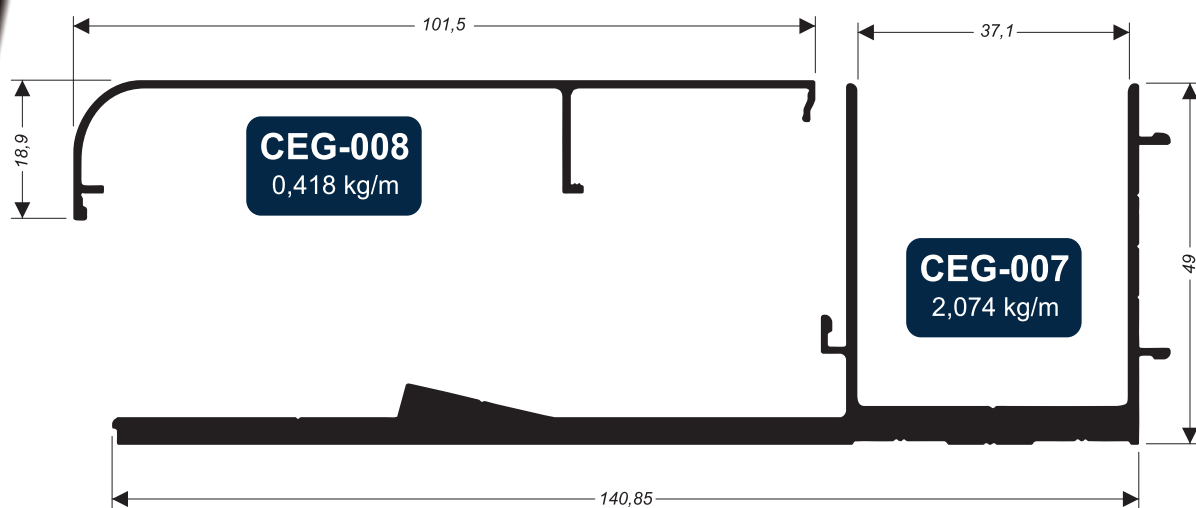

Aponte a câmera do seu celular para o QR Code ao lado e acesse este produto no nosso site.

A Orion trabalhando por você!