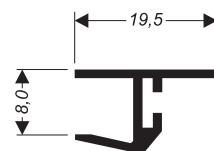

TUBOS QUADRADOS			
CÓD.	MILÍMETROS		PESO
ORION	A	e	kg/m
TUB-4008	25,4	1,50	0,388 kg/m
TUB-4008L	25,4	1,0	0,264 kg/m
TUB-4020	50,8	1,30	0,697 kg/m
TUB-4020L	50,8	1,1	0,487 kg/m
TQ-3170	50,8	1,98	1,397 kg/m

TUBOS REDONDOS			
CÓD.	MILÍMETROS		PESO
ORION	A	e	kg/m
TR-011	15,88	1,0	0,127 kg/m
TR-014	15,88	1,59	0,191 kg/m
TR-019	19,05	1,2	0,182 kg/m
TR-039	25,4	1,0	0,207 kg/m
TR-229	50,8	1,45	0,609 kg/m
TUR-045	50,0	1,0	0,415 kg/m

TUBOS RETANGULARES				
CÓD.	MILÍMETROS			PESO
ORION	A	B	e	kg/m
BAR-016	25,4	3,2		0,218 kg/m
PC-102	50,7	102		1,550 kg/m
TG-021	50,8	101,6	3,8	2,510 kg/m
TG-050	12,7	50,8	1,0	0,333 kg/m
TUB-4501	12,7	25,4	1,65	0,310 kg/m
TUB-4543	38,1	60,3	1,35	0,700 kg/m
TUB-4545	25,4	38,1	1,1	0,645 kg/m
TUB-4559	50,8	152,4	3,0	3,206 kg/m
TUB-4576	25,4	50,8	1,0	0,402 kg/m
TUB-4598	50,8	101,6	1,8	1,452 kg/m
TUB-4598L	50,8	101,6	1,6	1,135 kg/m
TUB-4602	25,4	50,8	0,8	0,323 kg/m

Aponte a câmera do seu celular para o QR Code ao lado e acesse este produto no nosso site.

A Orion trabalhando por você!

FOLGAS E MEDIDAS

BX-007
0,136 kg/m

BX-304
0,388 kg/m

BX-302
1,530 kg/m

BX-303
0,315 kg/m