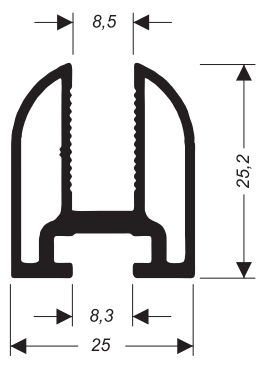

FOLGAS E MEDIDAS

CEG-020
1,292 kg/m

U-555L
0,171 kg/m