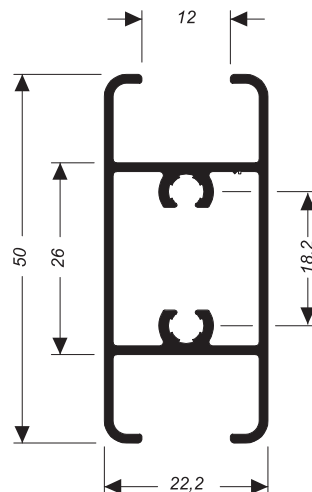

SU-188
0,586 kg/m