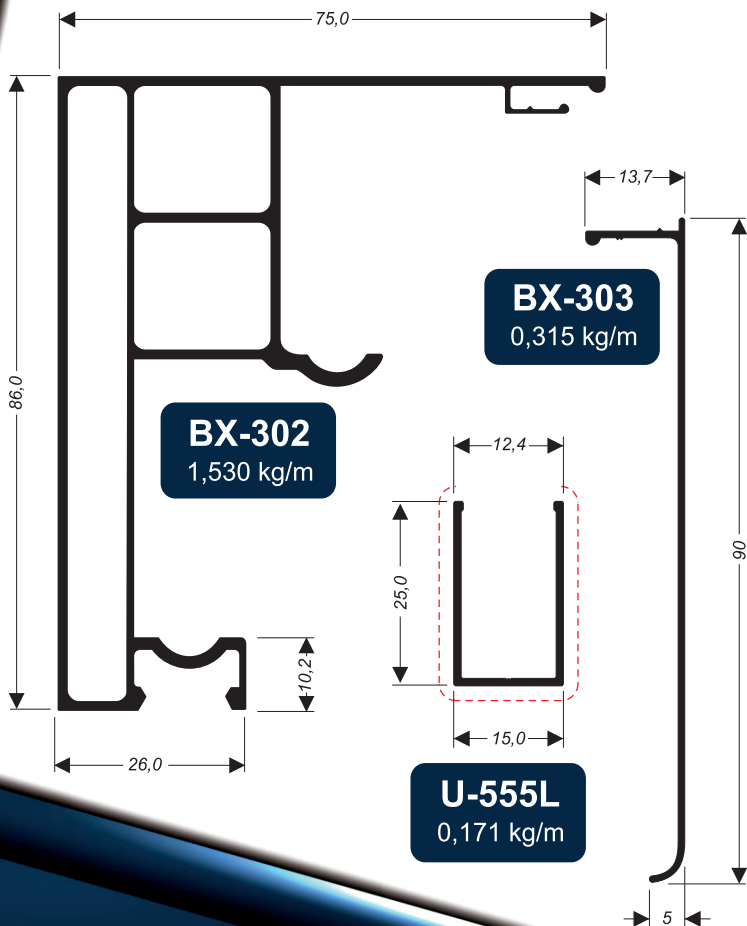

CÓD.	PESO	PÁG.
SU-041	(CX-156) 0,446 kg/m	37
SU-042	0,564 kg/m	37
SU-043	0,962 kg/m	37
SU-044	0,981 kg/m	37
SU-047	1,041 kg/m	38
SU-049	1,052 kg/m	38
SU-050	0,930 kg/m	38
SU-053	(CX-164) 0,469 kg/m	38
SU-055	0,550 kg/m	38
SU-056	0,539 kg/m	39
SU-057	0,631 kg/m	39
SU-068	(CX-341) 0,494 kg/m	39
SU-069	(CX-339) 0,536 kg/m	39
SU-070	(CX-340) 0,486 kg/m	39
SU-071	0,276 kg/m	40
SU-079	(CX-342) 0,297 kg/m	40
SU-080	(CX-149) 0,327 kg/m	40
SU-081	(CX-150) 0,364 kg/m	40
SU-082	(CX-151) 0,345 kg/m	40
SU-083	(L-794) 0,145 kg/m	40
SU-084	0,116 kg/m	40
SU-085	0,501 kg/m	41
SU-086	(CX-146) 0,550 kg/m	41
SU-091	0,401 kg/m	41
SU-096	0,314 kg/m	41
SU-097	0,401 kg/m	41
SU-098	0,401 kg/m	41
SU-102	(CX-144) 0,100 kg/m	42
SU-102A	0,099 kg/m	42
SU-103	(CX-145) 0,125 kg/m	42
SU-108	0,141 kg/m	42
SU-110	0,534 kg/m	42
SU-111	0,614 kg/m	42
SU-120	0,482 kg/m	42
SU-121	1,586 kg/m	43
SU-122	1,512 kg/m	43
SU-123	0,919 kg/m	43
SU-186	0,507 kg/m	44
SU-187	0,512 kg/m	44
SU-188	0,586 kg/m	44
SU-190	0,553 kg/m	44

TUBOS RETANGULARES				
CÓD.	MILÍMETROS			PESO
ORION	A	B	e	kg/m
BAR-016	25,4	3,2		0,218 kg/m
PC-102	50,7	102		1,550 kg/m
TG-021	50,8	101,6	3,8	2,510 kg/m
TG-050	12,7	50,8	1,0	0,333 kg/m
TUB-4501	12,7	25,4	1,65	0,310 kg/m
TUB-4543	38,1	60,3	1,35	0,700 kg/m
TUB-4545	25,4	38,1	1,1	0,645 kg/m
TUB-4559	50,8	152,4	3,0	3,206 kg/m
TUB-4576	25,4	50,8	1,0	0,402 kg/m
TUB-4598	50,8	101,6	1,8	1,452 kg/m
TUB-4598L	50,8	101,6	1,6	1,135 kg/m
TUB-4602	25,4	50,8	0,8	0,323 kg/m

Aponte a câmera do seu celular para o QR Code ao lado e acesse este produto no nosso site.

A Orion trabalhando por você!

FOLGAS E MEDIDAS

BX-007
0,136 kg/m

BX-304
0,388 kg/m

BX-302
1,530 kg/m

BX-303
0,315 kg/m

U-555L
0,171 kg/m

U-491
0,100 kg/m

BX-105A
0,065 kg/m

Y-343
0,271 kg/m

A Orion trabalhando por você!

Aponte a câmera do seu celular para o QR Code ao lado e acesse este produto no nosso site.

Linha BOX

BX-037L
0,127 kg/m