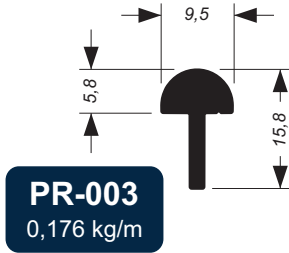

CEG-004
0,430 kg/m

CEG-237
0,697 kg/m

BX-189
1,122 kg/m

CT-013
0,174 kg/m

Aponte a câmera do seu celular para o QR Code ao lado e acesse este produto no nosso site.

A Orion trabalhando por você!

FOLGAS E MEDIDAS

CEG-020
1,292 kg/m

U-555L
0,171 kg/m

CEG-015
0,594 kg/m

CEG-016
0,595 kg/m

CEG-018
0,625 kg/m

A Orion trabalhando por você!

Aponte a câmera do seu celular para o QR Code ao lado e acesse este produto no nosso site.

Linha WALL GLASS

TMR-3651
1,028 kg/m

TMR-3649
0,645 kg/m

TMR 3646
0,793 kg/m

TMR 4050
0,775 kg/m

PR-003
0,176 kg/m

TMR-3647
1,604 kg/m

TMR-3650
0,961 kg/m