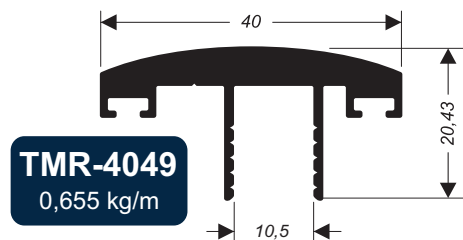

TMR-4049
0,655 kg/m