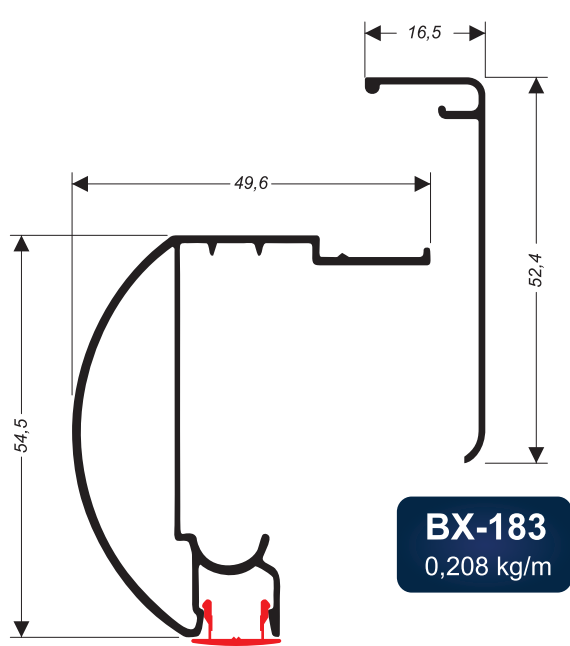

CÓD.	PESO	PÁG.
SU-041	(CX-156) 0,446 kg/m	37
SU-042	0,564 kg/m	37
SU-043	0,962 kg/m	37
SU-044	0,981 kg/m	37
SU-047	1,041 kg/m	38
SU-049	1,052 kg/m	38
SU-050	0,930 kg/m	38
SU-053	(CX-164) 0,469 kg/m	38
SU-055	0,550 kg/m	38
SU-056	0,539 kg/m	39
SU-057	0,631 kg/m	39
SU-068	(CX-341) 0,494 kg/m	39
SU-069	(CX-339) 0,536 kg/m	39
SU-070	(CX-340) 0,486 kg/m	39
SU-071	0,276 kg/m	40
SU-079	(CX-342) 0,297 kg/m	40
SU-080	(CX-149) 0,327 kg/m	40
SU-081	(CX-150) 0,364 kg/m	40
SU-082	(CX-151) 0,345 kg/m	40
SU-083	(L-794) 0,145 kg/m	40
SU-084	0,116 kg/m	40
SU-085	0,501 kg/m	41
SU-086	(CX-146) 0,550 kg/m	41
SU-091	0,401 kg/m	41
SU-096	0,314 kg/m	41
SU-097	0,401 kg/m	41
SU-098	0,401 kg/m	41
SU-102	(CX-144) 0,100 kg/m	42
SU-102A	0,099 kg/m	42
SU-103	(CX-145) 0,125 kg/m	42
SU-108	0,141 kg/m	42
SU-110	0,534 kg/m	42
SU-111	0,614 kg/m	42
SU-120	0,482 kg/m	42
SU-121	1,586 kg/m	43
SU-122	1,512 kg/m	43
SU-123	0,919 kg/m	43
SU-186	0,507 kg/m	44
SU-187	0,512 kg/m	44
SU-188	0,586 kg/m	44
SU-190	0,553 kg/m	44

BX-110L
0,119 kg/m

BX-005
0,150 kg/m

BX-007
0,136 kg/m

BX-146
0,052 kg/m

box tubular

BX-183
0,208 kg/m

BX-114L
0,508 kg/m

BX-1236
0,243 kg/m

box quadrado

BX-203
0,605 kg/m

BX-205
0,243 kg/m

BX-224
0,200 kg/m

Aponte a câmera do seu celular para o QR Code ao lado e acesse este produto no nosso site.

A Orion trabalhando por você!

FOLGAS E MEDIDAS

BK-634
2,684 kg/m