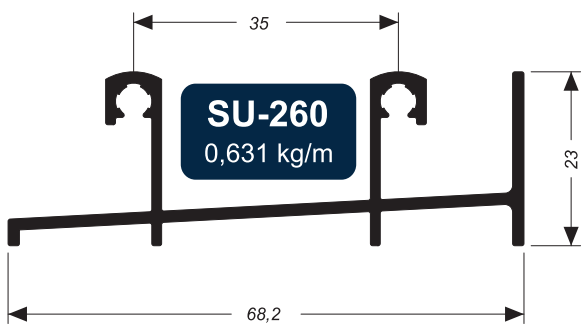

SU-225
(CX-343) 0,948 kg/m

SU-226
1,014 kg/m

Linha SUPREMA

Linha SUPREMA

A Orion trabalhando por você!

A Orion trabalhando por você!

Linha SUPREMA

PORTÕES E GRADES

A Orion trabalhando por você!

A Orion trabalhando por você!

PORTÕES E GRADES

TELA MOSQUITEIRA

A Orion trabalhando por você!

CX-284
0,194 kg/m

A-1058
0,203 kg/m

A-058
0,203 kg/m