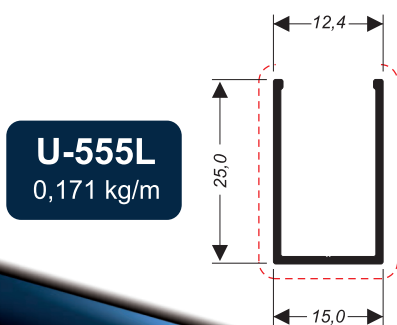

Aponte a câmera do seu celular para o QR Code ao lado e acesse este produto no nosso site.

A Orion trabalhando por você!