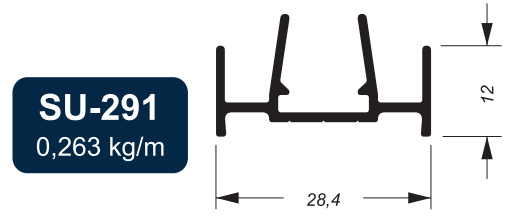

SU-225
(CX-343) 0,948 kg/m

SU-226
1,014 kg/m

Linha SUPREMA

Linha SUPREMA

A Orion trabalhando por você!

A Orion trabalhando por você!

Linha SUPREMA

PORTÕES E GRADES

A Orion trabalhando por você!

A Orion trabalhando por você!

PORTÕES E GRADES

TELA MOSQUITEIRA

A Orion trabalhando por você!

CX-284
0,194 kg/m

A-1058
0,203 kg/m

A-058
0,203 kg/m