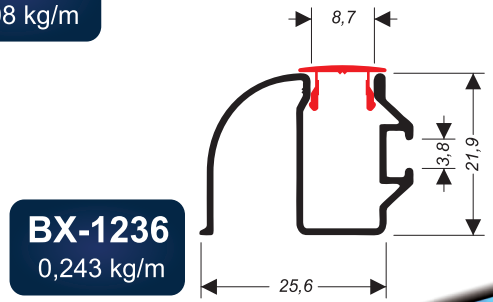

BX-110L
0,119 kg/m

BX-005
0,150 kg/m

BX-007
0,136 kg/m

BX-146
0,052 kg/m

box tubular

BX-183
0,208 kg/m

BX-114L
0,508 kg/m

BX-1236
0,243 kg/m

box quadrado

BX-203
0,605 kg/m

BX-205
0,243 kg/m

BX-224
0,200 kg/m

Aponte a câmera do seu celular para o QR Code ao lado e acesse este produto no nosso site.

A Orion trabalhando por você!

FOLGAS E MEDIDAS

BK-634
2,684 kg/m