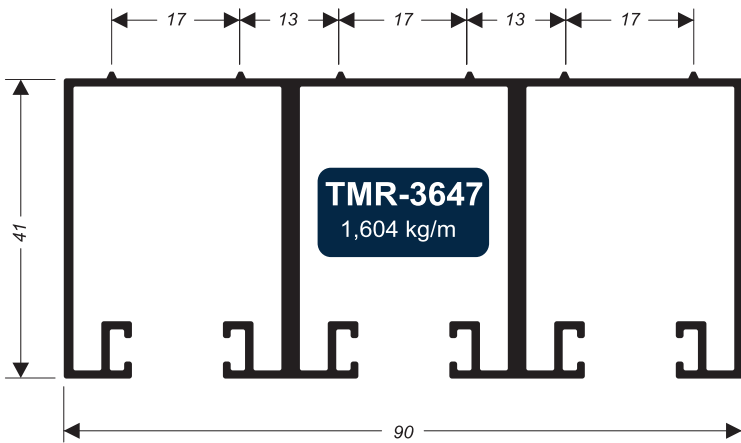

Linha WALL GLASS

TMR-3651
1,028 kg/m

TMR-3649
0,645 kg/m

TMR 3646
0,793 kg/m

TMR 4050
0,775 kg/m

PR-003
0,176 kg/m

TMR-3647
1,604 kg/m

TMR-3650
0,961 kg/m