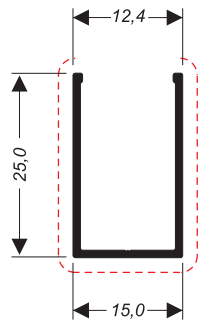

FOLGAS E MEDIDAS

U-555L
0,171 kg/m