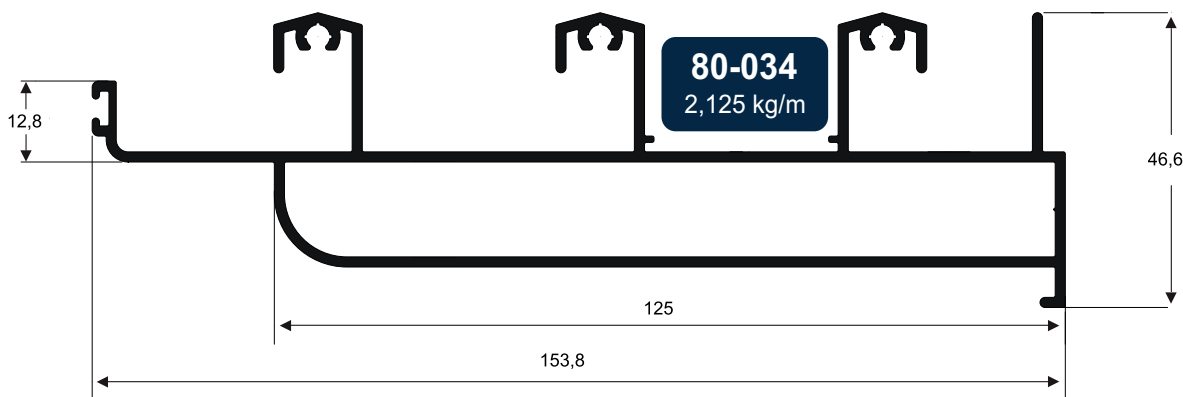

A Orion trabalhando por você!

A Orion trabalhando por você!

Linha SUPREMA

SU-007
(CX-163) 0,357 kg/m

SU-009
(CX-165)
0,905 kg/m

SU-010
(CX-334) 0,989 kg/m

SU-011
(CX-335) 0,888 kg/m

SU-008
(CX-333) 0,245 kg/m