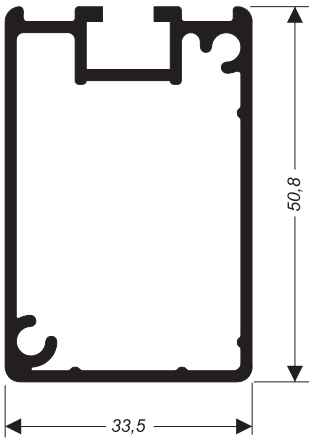

CÓD.	PESO	PÁG.
SU-041	(CX-156) 0,446 kg/m	37
SU-042	0,564 kg/m	37
SU-043	0,962 kg/m	37
SU-044	0,981 kg/m	37
SU-047	1,041 kg/m	38
SU-049	1,052 kg/m	38
SU-050	0,930 kg/m	38
SU-053	(CX-164) 0,469 kg/m	38
SU-055	0,550 kg/m	38
SU-056	0,539 kg/m	39
SU-057	0,631 kg/m	39
SU-068	(CX-341) 0,494 kg/m	39
SU-069	(CX-339) 0,536 kg/m	39
SU-070	(CX-340) 0,486 kg/m	39
SU-071	0,276 kg/m	40
SU-079	(CX-342) 0,297 kg/m	40
SU-080	(CX-149) 0,327 kg/m	40
SU-081	(CX-150) 0,364 kg/m	40
SU-082	(CX-151) 0,345 kg/m	40
SU-083	(L-794) 0,145 kg/m	40
SU-084	0,116 kg/m	40
SU-085	0,501 kg/m	41
SU-086	(CX-146) 0,550 kg/m	41
SU-091	0,401 kg/m	41
SU-096	0,314 kg/m	41
SU-097	0,401 kg/m	41
SU-098	0,401 kg/m	41
SU-102	(CX-144) 0,100 kg/m	42
SU-102A	0,099 kg/m	42
SU-103	(CX-145) 0,125 kg/m	42
SU-108	0,141 kg/m	42
SU-110	0,534 kg/m	42
SU-111	0,614 kg/m	42
SU-120	0,482 kg/m	42
SU-121	1,586 kg/m	43
SU-122	1,512 kg/m	43
SU-123	0,919 kg/m	43
SU-186	0,507 kg/m	44
SU-187	0,512 kg/m	44
SU-188	0,586 kg/m	44
SU-190	0,553 kg/m	44

A-096
1,856 kg/m

A Orion trabalhando por você!

CORRIMÃO / GUARDA-CORPO

CG-074
0,239 kg/m

D-095
0,413 kg/m

CG-077
0,732 kg/m

CG-075
0,521 kg/m

BX-116
(D-090) 0,611 kg/m