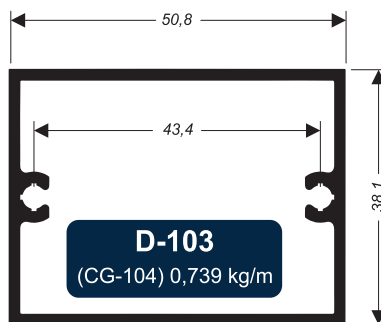

SU-225
(CX-343) 0,948 kg/m

SU-226
1,014 kg/m

Linha SUPREMA

Linha SUPREMA

A Orion trabalhando por você!

A Orion trabalhando por você!

Linha SUPREMA

PORTÕES E GRADES

A Orion trabalhando por você!

A Orion trabalhando por você!

PORTÕES E GRADES

TELA MOSQUITEIRA

A Orion trabalhando por você!

CX-284
0,194 kg/m

A-1058
0,203 kg/m

A-058
0,203 kg/m