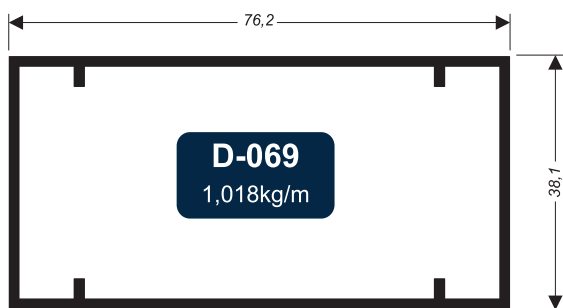

SU-225
(CX-343) 0,948 kg/m

SU-226
1,014 kg/m

Linha SUPREMA

Linha SUPREMA

A Orion trabalhando por você!

A Orion trabalhando por você!

Linha SUPREMA

PORTÕES E GRADES

A Orion trabalhando por você!

A Orion trabalhando por você!

PORTÕES E GRADES

TELA MOSQUITEIRA

A Orion trabalhando por você!

CX-284
0,194 kg/m

A-1058
0,203 kg/m

A-058
0,203 kg/m