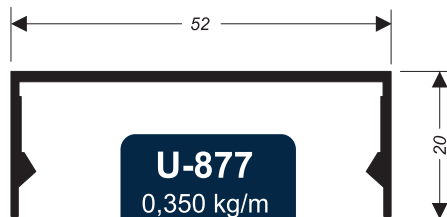

U-877
0,350 kg/m