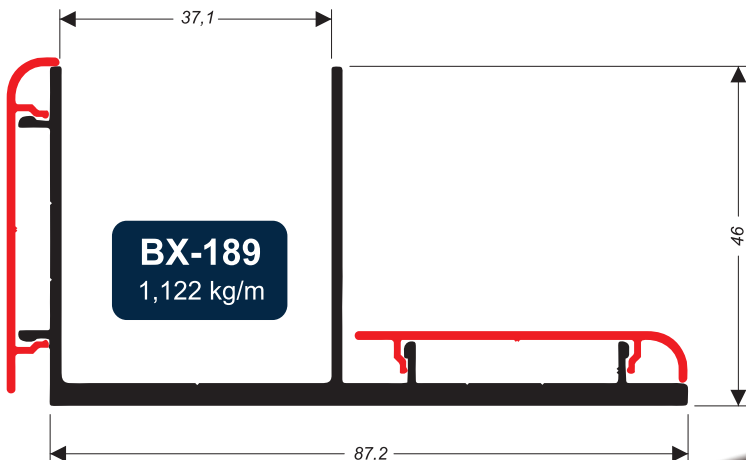

A Orion trabalhando por você!

A Orion trabalhando por você!

Aponte a câmera do seu celular para o QR Code ao lado e acesse este produto no nosso site.

Linha SACADA

CEG-025
1,024 kg/m

CEG-009
1,168 kg/m

CEG-005
0,433 kg/m

CEG-004
0,430 kg/m

CEG-237
0,697 kg/m

BX-189
1,122 kg/m

CT-013
0,174 kg/m

Aponte a câmera do seu celular para o QR Code ao lado e acesse este produto no nosso site.

A Orion trabalhando por você!

FOLGAS E MEDIDAS