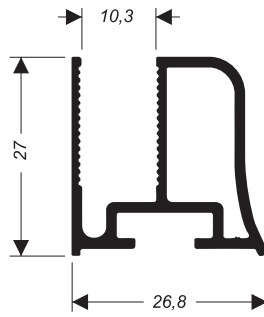

A Orion trabalhando por você!

A Orion trabalhando por você!

Aponte a câmera do seu celular para o QR Code ao lado e acesse este produto no nosso site.

Linha SACADA

CEG-025
1,024 kg/m

CEG-009
1,168 kg/m

CEG-005
0,433 kg/m