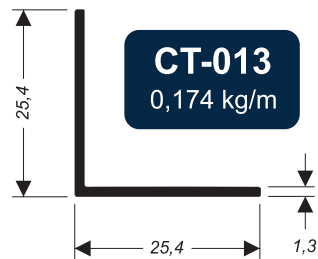

FOLGAS E MEDIDAS

CEG-020
1,292 kg/m

U-555L
0,171 kg/m