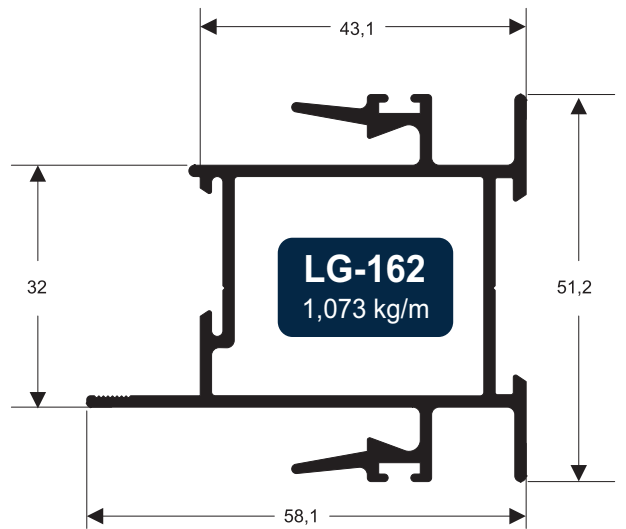

CÓD.	PESO	PÁG.
SU-041	(CX-156) 0,446 kg/m	37
SU-042	0,564 kg/m	37
SU-043	0,962 kg/m	37
SU-044	0,981 kg/m	37
SU-047	1,041 kg/m	38
SU-049	1,052 kg/m	38
SU-050	0,930 kg/m	38
SU-053	(CX-164) 0,469 kg/m	38
SU-055	0,550 kg/m	38
SU-056	0,539 kg/m	39
SU-057	0,631 kg/m	39
SU-068	(CX-341) 0,494 kg/m	39
SU-069	(CX-339) 0,536 kg/m	39
SU-070	(CX-340) 0,486 kg/m	39
SU-071	0,276 kg/m	40
SU-079	(CX-342) 0,297 kg/m	40
SU-080	(CX-149) 0,327 kg/m	40
SU-081	(CX-150) 0,364 kg/m	40
SU-082	(CX-151) 0,345 kg/m	40
SU-083	(L-794) 0,145 kg/m	40
SU-084	0,116 kg/m	40
SU-085	0,501 kg/m	41
SU-086	(CX-146) 0,550 kg/m	41
SU-091	0,401 kg/m	41
SU-096	0,314 kg/m	41
SU-097	0,401 kg/m	41
SU-098	0,401 kg/m	41
SU-102	(CX-144) 0,100 kg/m	42
SU-102A	0,099 kg/m	42
SU-103	(CX-145) 0,125 kg/m	42
SU-108	0,141 kg/m	42
SU-110	0,534 kg/m	42
SU-111	0,614 kg/m	42
SU-120	0,482 kg/m	42
SU-121	1,586 kg/m	43
SU-122	1,512 kg/m	43
SU-123	0,919 kg/m	43
SU-186	0,507 kg/m	44
SU-187	0,512 kg/m	44
SU-188	0,586 kg/m	44
SU-190	0,553 kg/m	44

LG-072
1,223 kg/m

Linha GOLD III

Linha GOLD III

A Orion trabalhando por você!

L-2095
0,878 kg/m

LG-085
0,529 kg/m

LG-083
0,368 kg/m

LG-162
1,073 kg/m