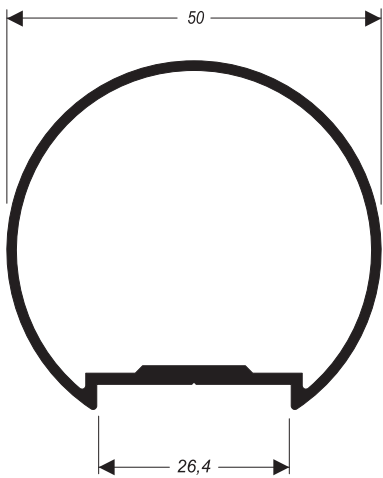

A-096
1,856 kg/m

A Orion trabalhando por você!

CORRIMÃO / GUARDA-CORPO

CG-074
0,239 kg/m

D-095
0,413 kg/m

CG-077
0,732 kg/m

CG-075
0,521 kg/m

BX-116
(D-090) 0,611 kg/m