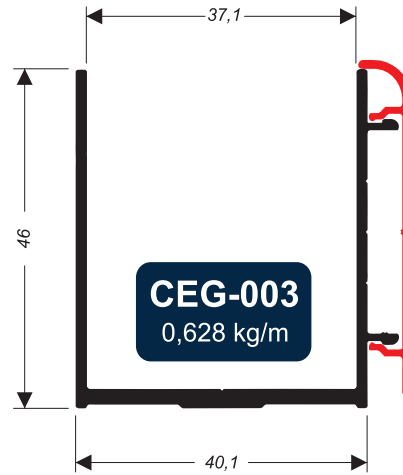

CÓD.	PESO	PÁG.
SU-041	(CX-156) 0,446 kg/m	37
SU-042	0,564 kg/m	37
SU-043	0,962 kg/m	37
SU-044	0,981 kg/m	37
SU-047	1,041 kg/m	38
SU-049	1,052 kg/m	38
SU-050	0,930 kg/m	38
SU-053	(CX-164) 0,469 kg/m	38
SU-055	0,550 kg/m	38
SU-056	0,539 kg/m	39
SU-057	0,631 kg/m	39
SU-068	(CX-341) 0,494 kg/m	39
SU-069	(CX-339) 0,536 kg/m	39
SU-070	(CX-340) 0,486 kg/m	39
SU-071	0,276 kg/m	40
SU-079	(CX-342) 0,297 kg/m	40
SU-080	(CX-149) 0,327 kg/m	40
SU-081	(CX-150) 0,364 kg/m	40
SU-082	(CX-151) 0,345 kg/m	40
SU-083	(L-794) 0,145 kg/m	40
SU-084	0,116 kg/m	40
SU-085	0,501 kg/m	41
SU-086	(CX-146) 0,550 kg/m	41
SU-091	0,401 kg/m	41
SU-096	0,314 kg/m	41
SU-097	0,401 kg/m	41
SU-098	0,401 kg/m	41
SU-102	(CX-144) 0,100 kg/m	42
SU-102A	0,099 kg/m	42
SU-103	(CX-145) 0,125 kg/m	42
SU-108	0,141 kg/m	42
SU-110	0,534 kg/m	42
SU-111	0,614 kg/m	42
SU-120	0,482 kg/m	42
SU-121	1,586 kg/m	43
SU-122	1,512 kg/m	43
SU-123	0,919 kg/m	43
SU-186	0,507 kg/m	44
SU-187	0,512 kg/m	44
SU-188	0,586 kg/m	44
SU-190	0,553 kg/m	44

CEG-004
0,430 kg/m

CEG-237
0,697 kg/m

BX-189
1,122 kg/m

CT-013
0,174 kg/m

Aponte a câmera do seu celular para o QR Code ao lado e acesse este produto no nosso site.

A Orion trabalhando por você!

FOLGAS E MEDIDAS