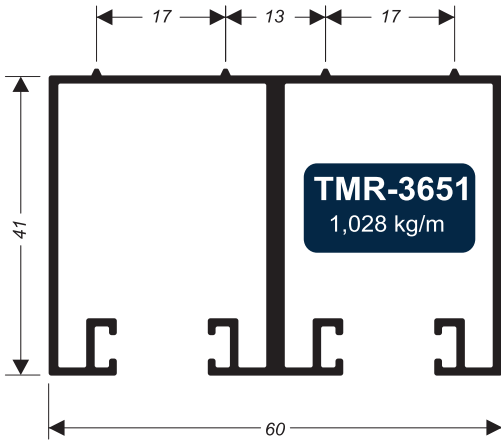

A Orion trabalhando por você!

Aponte a câmera do seu celular para o QR Code ao lado e acesse este produto no nosso site.

Linha WALL GLASS

TMR-3651
1,028 kg/m