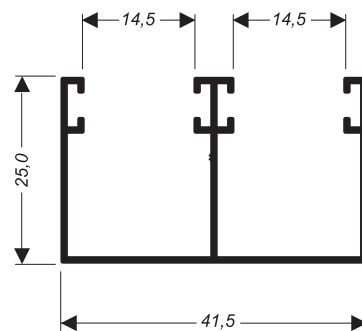

Aponte a câmera do seu celular para o QR Code ao lado e acesse este produto no nosso site.

A Orion trabalhando por você!

FOLGAS E MEDIDAS

BX-007
0,136 kg/m

BX-304
0,388 kg/m

BX-302
1,530 kg/m

BX-303
0,315 kg/m