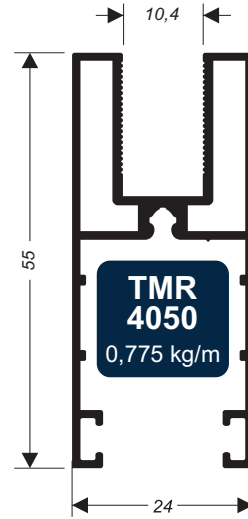

CÓD.	PESO	PÁG.
SU-041	(CX-156) 0,446 kg/m	37
SU-042	0,564 kg/m	37
SU-043	0,962 kg/m	37
SU-044	0,981 kg/m	37
SU-047	1,041 kg/m	38
SU-049	1,052 kg/m	38
SU-050	0,930 kg/m	38
SU-053	(CX-164) 0,469 kg/m	38
SU-055	0,550 kg/m	38
SU-056	0,539 kg/m	39
SU-057	0,631 kg/m	39
SU-068	(CX-341) 0,494 kg/m	39
SU-069	(CX-339) 0,536 kg/m	39
SU-070	(CX-340) 0,486 kg/m	39
SU-071	0,276 kg/m	40
SU-079	(CX-342) 0,297 kg/m	40
SU-080	(CX-149) 0,327 kg/m	40
SU-081	(CX-150) 0,364 kg/m	40
SU-082	(CX-151) 0,345 kg/m	40
SU-083	(L-794) 0,145 kg/m	40
SU-084	0,116 kg/m	40
SU-085	0,501 kg/m	41
SU-086	(CX-146) 0,550 kg/m	41
SU-091	0,401 kg/m	41
SU-096	0,314 kg/m	41
SU-097	0,401 kg/m	41
SU-098	0,401 kg/m	41
SU-102	(CX-144) 0,100 kg/m	42
SU-102A	0,099 kg/m	42
SU-103	(CX-145) 0,125 kg/m	42
SU-108	0,141 kg/m	42
SU-110	0,534 kg/m	42
SU-111	0,614 kg/m	42
SU-120	0,482 kg/m	42
SU-121	1,586 kg/m	43
SU-122	1,512 kg/m	43
SU-123	0,919 kg/m	43
SU-186	0,507 kg/m	44
SU-187	0,512 kg/m	44
SU-188	0,586 kg/m	44
SU-190	0,553 kg/m	44

Linha WALL GLASS

TMR-3651
1,028 kg/m

TMR-3649
0,645 kg/m

TMR 3646
0,793 kg/m

TMR 4050
0,775 kg/m

PR-003
0,176 kg/m

TMR-3647
1,604 kg/m

TMR-3650
0,961 kg/m