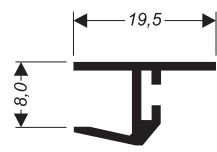

TUBOS RETANGULARES				
CÓD.	MILÍMETROS			PESO
ORION	A	B	e	kg/m
BAR-016	25,4	3,2		0,218 kg/m
PC-102	50,7	102		1,550 kg/m
TG-021	50,8	101,6	3,8	2,510 kg/m
TG-050	12,7	50,8	1,0	0,333 kg/m
TUB-4501	12,7	25,4	1,65	0,310 kg/m
TUB-4543	38,1	60,3	1,35	0,700 kg/m
TUB-4545	25,4	38,1	1,1	0,645 kg/m
TUB-4559	50,8	152,4	3,0	3,206 kg/m
TUB-4576	25,4	50,8	1,0	0,402 kg/m
TUB-4598	50,8	101,6	1,8	1,452 kg/m
TUB-4598L	50,8	101,6	1,6	1,135 kg/m
TUB-4602	25,4	50,8	0,8	0,323 kg/m

Aponte a câmera do seu celular para o QR Code ao lado e acesse este produto no nosso site.

A Orion trabalhando por você!

FOLGAS E MEDIDAS

BX-007
0,136 kg/m

BX-304
0,388 kg/m

BX-302
1,530 kg/m

BX-303
0,315 kg/m

U-555L
0,171 kg/m

U-491
0,100 kg/m

BX-105A
0,065 kg/m

Y-343
0,271 kg/m

A Orion trabalhando por você!

Aponte a câmera do seu celular para o QR Code ao lado e acesse este produto no nosso site.

Linha BOX

BX-037L
0,127 kg/m

BX-110L
0,119 kg/m

BX-005
0,150 kg/m

BX-007
0,136 kg/m

BX-146
0,052 kg/m

box tubular

BX-183
0,208 kg/m

BX-114L
0,508 kg/m

BX-1236
0,243 kg/m