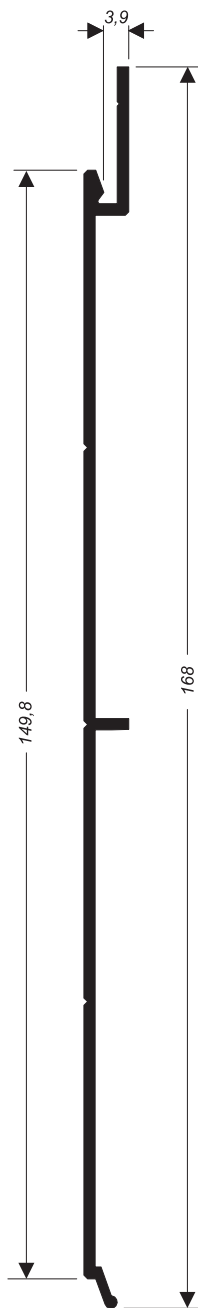

BX-291
(BX-101) 0,220 kg/m

Y-335
0,610 kg/m