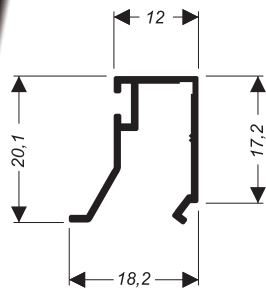

BX-290
(BX-100) 0,159 kg/m