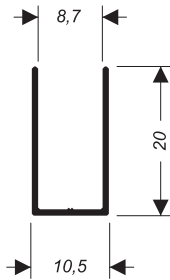

CÓD.	PESO	PÁG.
SU-041	(CX-156) 0,446 kg/m	37
SU-042	0,564 kg/m	37
SU-043	0,962 kg/m	37
SU-044	0,981 kg/m	37
SU-047	1,041 kg/m	38
SU-049	1,052 kg/m	38
SU-050	0,930 kg/m	38
SU-053	(CX-164) 0,469 kg/m	38
SU-055	0,550 kg/m	38
SU-056	0,539 kg/m	39
SU-057	0,631 kg/m	39
SU-068	(CX-341) 0,494 kg/m	39
SU-069	(CX-339) 0,536 kg/m	39
SU-070	(CX-340) 0,486 kg/m	39
SU-071	0,276 kg/m	40
SU-079	(CX-342) 0,297 kg/m	40
SU-080	(CX-149) 0,327 kg/m	40
SU-081	(CX-150) 0,364 kg/m	40
SU-082	(CX-151) 0,345 kg/m	40
SU-083	(L-794) 0,145 kg/m	40
SU-084	0,116 kg/m	40
SU-085	0,501 kg/m	41
SU-086	(CX-146) 0,550 kg/m	41
SU-091	0,401 kg/m	41
SU-096	0,314 kg/m	41
SU-097	0,401 kg/m	41
SU-098	0,401 kg/m	41
SU-102	(CX-144) 0,100 kg/m	42
SU-102A	0,099 kg/m	42
SU-103	(CX-145) 0,125 kg/m	42
SU-108	0,141 kg/m	42
SU-110	0,534 kg/m	42
SU-111	0,614 kg/m	42
SU-120	0,482 kg/m	42
SU-121	1,586 kg/m	43
SU-122	1,512 kg/m	43
SU-123	0,919 kg/m	43
SU-186	0,507 kg/m	44
SU-187	0,512 kg/m	44
SU-188	0,586 kg/m	44
SU-190	0,553 kg/m	44

Aponte a câmera do seu celular para o QR Code ao lado e acesse este produto no nosso site.

A Orion trabalhando por você!

FOLGAS E MEDIDAS

BX-007
0,136 kg/m

BX-304
0,388 kg/m

BX-302
1,530 kg/m

BX-303
0,315 kg/m

U-555L
0,171 kg/m

U-491
0,100 kg/m

BX-105A
0,065 kg/m

Y-343
0,271 kg/m

A Orion trabalhando por você!

Aponte a câmera do seu celular para o QR Code ao lado e acesse este produto no nosso site.

Linha BOX

BX-037L
0,127 kg/m