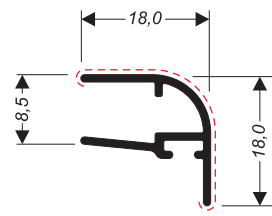

BX-005
0,150 kg/m