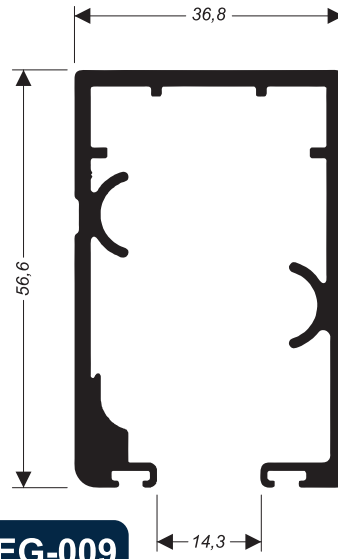

CÓD.	PESO	PÁG.
SU-041	(CX-156) 0,446 kg/m	37
SU-042	0,564 kg/m	37
SU-043	0,962 kg/m	37
SU-044	0,981 kg/m	37
SU-047	1,041 kg/m	38
SU-049	1,052 kg/m	38
SU-050	0,930 kg/m	38
SU-053	(CX-164) 0,469 kg/m	38
SU-055	0,550 kg/m	38
SU-056	0,539 kg/m	39
SU-057	0,631 kg/m	39
SU-068	(CX-341) 0,494 kg/m	39
SU-069	(CX-339) 0,536 kg/m	39
SU-070	(CX-340) 0,486 kg/m	39
SU-071	0,276 kg/m	40
SU-079	(CX-342) 0,297 kg/m	40
SU-080	(CX-149) 0,327 kg/m	40
SU-081	(CX-150) 0,364 kg/m	40
SU-082	(CX-151) 0,345 kg/m	40
SU-083	(L-794) 0,145 kg/m	40
SU-084	0,116 kg/m	40
SU-085	0,501 kg/m	41
SU-086	(CX-146) 0,550 kg/m	41
SU-091	0,401 kg/m	41
SU-096	0,314 kg/m	41
SU-097	0,401 kg/m	41
SU-098	0,401 kg/m	41
SU-102	(CX-144) 0,100 kg/m	42
SU-102A	0,099 kg/m	42
SU-103	(CX-145) 0,125 kg/m	42
SU-108	0,141 kg/m	42
SU-110	0,534 kg/m	42
SU-111	0,614 kg/m	42
SU-120	0,482 kg/m	42
SU-121	1,586 kg/m	43
SU-122	1,512 kg/m	43
SU-123	0,919 kg/m	43
SU-186	0,507 kg/m	44
SU-187	0,512 kg/m	44
SU-188	0,586 kg/m	44
SU-190	0,553 kg/m	44

A Orion trabalhando por você!

A Orion trabalhando por você!

Aponte a câmera do seu celular para o QR Code ao lado e acesse este produto no nosso site.

Linha SACADA

CEG-025
1,024 kg/m

CEG-009
1,168 kg/m

CEG-005
0,433 kg/m

CEG-004
0,430 kg/m

CEG-237
0,697 kg/m

BX-189
1,122 kg/m

CT-013
0,174 kg/m

Aponte a câmera do seu celular para o QR Code ao lado e acesse este produto no nosso site.

A Orion trabalhando por você!

FOLGAS E MEDIDAS