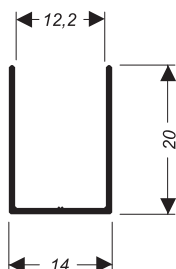

CÓD.	PESO	PÁG.
SU-041	(CX-156) 0,446 kg/m	37
SU-042	0,564 kg/m	37
SU-043	0,962 kg/m	37
SU-044	0,981 kg/m	37
SU-047	1,041 kg/m	38
SU-049	1,052 kg/m	38
SU-050	0,930 kg/m	38
SU-053	(CX-164) 0,469 kg/m	38
SU-055	0,550 kg/m	38
SU-056	0,539 kg/m	39
SU-057	0,631 kg/m	39
SU-068	(CX-341) 0,494 kg/m	39
SU-069	(CX-339) 0,536 kg/m	39
SU-070	(CX-340) 0,486 kg/m	39
SU-071	0,276 kg/m	40
SU-079	(CX-342) 0,297 kg/m	40
SU-080	(CX-149) 0,327 kg/m	40
SU-081	(CX-150) 0,364 kg/m	40
SU-082	(CX-151) 0,345 kg/m	40
SU-083	(L-794) 0,145 kg/m	40
SU-084	0,116 kg/m	40
SU-085	0,501 kg/m	41
SU-086	(CX-146) 0,550 kg/m	41
SU-091	0,401 kg/m	41
SU-096	0,314 kg/m	41
SU-097	0,401 kg/m	41
SU-098	0,401 kg/m	41
SU-102	(CX-144) 0,100 kg/m	42
SU-102A	0,099 kg/m	42
SU-103	(CX-145) 0,125 kg/m	42
SU-108	0,141 kg/m	42
SU-110	0,534 kg/m	42
SU-111	0,614 kg/m	42
SU-120	0,482 kg/m	42
SU-121	1,586 kg/m	43
SU-122	1,512 kg/m	43
SU-123	0,919 kg/m	43
SU-186	0,507 kg/m	44
SU-187	0,512 kg/m	44
SU-188	0,586 kg/m	44
SU-190	0,553 kg/m	44

box quadrado

BX-203
0,605 kg/m

BX-205
0,243 kg/m

BX-224
0,200 kg/m

Aponte a câmera do seu celular para o QR Code ao lado e acesse este produto no nosso site.

A Orion trabalhando por você!

FOLGAS E MEDIDAS

BK-634
2,684 kg/m

BK-632
4,136 kg/m

BK-633
0,365 kg/m

A Orion trabalhando por você!

Linha INSTALAÇÃO

BX-007

0,136 kg/m

BX-037L

0,127 kg/m