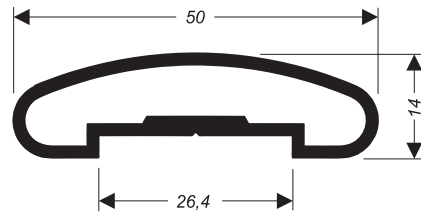

A-096
1,856 kg/m

A Orion trabalhando por você!

CORRIMÃO / GUARDA-CORPO

CG-074
0,239 kg/m

D-095
0,413 kg/m

CG-077
0,732 kg/m

CG-075
0,521 kg/m

BX-116
(D-090) 0,611 kg/m

CG-083
1,410 kg/m

A Orion trabalhando por você!

BX-290
(BX-100) 0,159 kg/m

U-580
(AL-335) 0,350 kg/m

Perfil ripado

DP-074
(TMR-3305)
0,986 kg/m

BX-143
0,309 kg/m

TMR-1447
0,252 kg/m