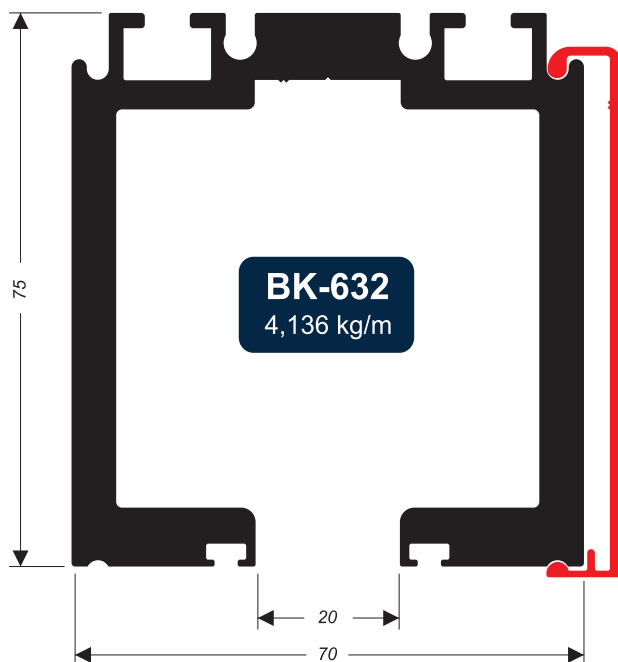

box quadrado

BX-203
0,605 kg/m

BX-205
0,243 kg/m

BX-224
0,200 kg/m

Aponte a câmera do seu celular para o QR Code ao lado e acesse este produto no nosso site.

A Orion trabalhando por você!

FOLGAS E MEDIDAS

BK-634
2,684 kg/m