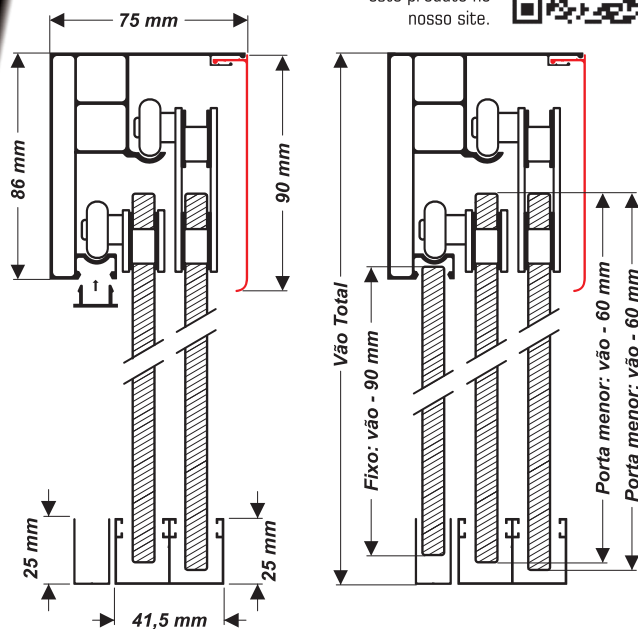

Aponte a câmera do seu celular para o QR Code ao lado e acesse este produto no nosso site.

A Orion trabalhando por você!

FOLGAS E MEDIDAS