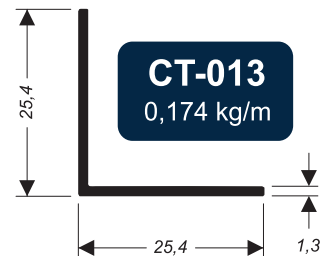

CÓD.	PESO	PÁG.
SU-041	(CX-156) 0,446 kg/m	37
SU-042	0,564 kg/m	37
SU-043	0,962 kg/m	37
SU-044	0,981 kg/m	37
SU-047	1,041 kg/m	38
SU-049	1,052 kg/m	38
SU-050	0,930 kg/m	38
SU-053	(CX-164) 0,469 kg/m	38
SU-055	0,550 kg/m	38
SU-056	0,539 kg/m	39
SU-057	0,631 kg/m	39
SU-068	(CX-341) 0,494 kg/m	39
SU-069	(CX-339) 0,536 kg/m	39
SU-070	(CX-340) 0,486 kg/m	39
SU-071	0,276 kg/m	40
SU-079	(CX-342) 0,297 kg/m	40
SU-080	(CX-149) 0,327 kg/m	40
SU-081	(CX-150) 0,364 kg/m	40
SU-082	(CX-151) 0,345 kg/m	40
SU-083	(L-794) 0,145 kg/m	40
SU-084	0,116 kg/m	40
SU-085	0,501 kg/m	41
SU-086	(CX-146) 0,550 kg/m	41
SU-091	0,401 kg/m	41
SU-096	0,314 kg/m	41
SU-097	0,401 kg/m	41
SU-098	0,401 kg/m	41
SU-102	(CX-144) 0,100 kg/m	42
SU-102A	0,099 kg/m	42
SU-103	(CX-145) 0,125 kg/m	42
SU-108	0,141 kg/m	42
SU-110	0,534 kg/m	42
SU-111	0,614 kg/m	42
SU-120	0,482 kg/m	42
SU-121	1,586 kg/m	43
SU-122	1,512 kg/m	43
SU-123	0,919 kg/m	43
SU-186	0,507 kg/m	44
SU-187	0,512 kg/m	44
SU-188	0,586 kg/m	44
SU-190	0,553 kg/m	44

A Orion trabalhando por você!

A Orion trabalhando por você!

Aponte a câmera do seu celular para o QR Code ao lado e acesse este produto no nosso site.

Linha SACADA

CEG-025
1,024 kg/m

CEG-009
1,168 kg/m

CEG-005
0,433 kg/m

CEG-004
0,430 kg/m

CEG-237
0,697 kg/m

BX-189
1,122 kg/m

CT-013
0,174 kg/m

Aponte a câmera do seu celular para o QR Code ao lado e acesse este produto no nosso site.

A Orion trabalhando por você!

FOLGAS E MEDIDAS