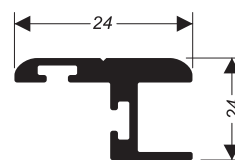

Y-343
0,271 kg/m