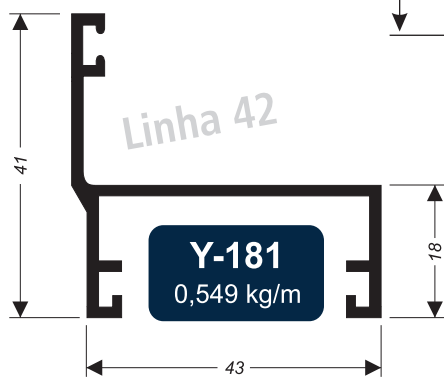

Linhas 25 / 30 / 42

A Orion trabalhando por você!