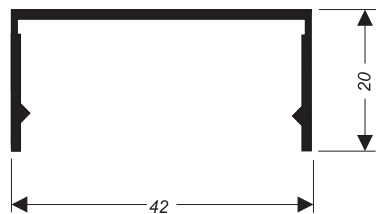

IFC-013
(U-621) 0,265 kg/m