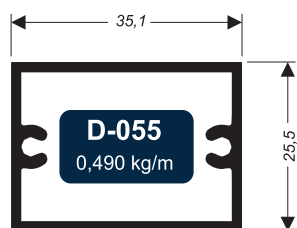

SU-225
(CX-343) 0,948 kg/m

SU-226
1,014 kg/m

Linha SUPREMA

Linha SUPREMA

A Orion trabalhando por você!

A Orion trabalhando por você!

Linha SUPREMA

PORTÕES E GRADES

A Orion trabalhando por você!

A Orion trabalhando por você!

PORTÕES E GRADES

TELA MOSQUITEIRA

A Orion trabalhando por você!

CX-284
0,194 kg/m

A-1058
0,203 kg/m

A-058
0,203 kg/m