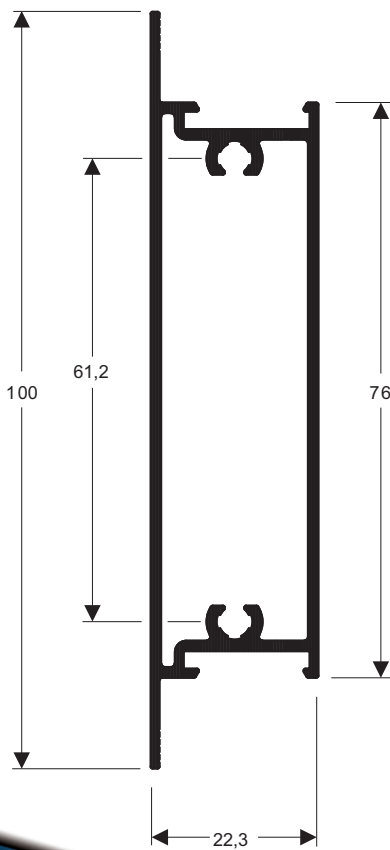

CÓD.	PESO	PÁG.
SU-041	(CX-156) 0,446 kg/m	37
SU-042	0,564 kg/m	37
SU-043	0,962 kg/m	37
SU-044	0,981 kg/m	37
SU-047	1,041 kg/m	38
SU-049	1,052 kg/m	38
SU-050	0,930 kg/m	38
SU-053	(CX-164) 0,469 kg/m	38
SU-055	0,550 kg/m	38
SU-056	0,539 kg/m	39
SU-057	0,631 kg/m	39
SU-068	(CX-341) 0,494 kg/m	39
SU-069	(CX-339) 0,536 kg/m	39
SU-070	(CX-340) 0,486 kg/m	39
SU-071	0,276 kg/m	40
SU-079	(CX-342) 0,297 kg/m	40
SU-080	(CX-149) 0,327 kg/m	40
SU-081	(CX-150) 0,364 kg/m	40
SU-082	(CX-151) 0,345 kg/m	40
SU-083	(L-794) 0,145 kg/m	40
SU-084	0,116 kg/m	40
SU-085	0,501 kg/m	41
SU-086	(CX-146) 0,550 kg/m	41
SU-091	0,401 kg/m	41
SU-096	0,314 kg/m	41
SU-097	0,401 kg/m	41
SU-098	0,401 kg/m	41
SU-102	(CX-144) 0,100 kg/m	42
SU-102A	0,099 kg/m	42
SU-103	(CX-145) 0,125 kg/m	42
SU-108	0,141 kg/m	42
SU-110	0,534 kg/m	42
SU-111	0,614 kg/m	42
SU-120	0,482 kg/m	42
SU-121	1,586 kg/m	43
SU-122	1,512 kg/m	43
SU-123	0,919 kg/m	43
SU-186	0,507 kg/m	44
SU-187	0,512 kg/m	44
SU-188	0,586 kg/m	44
SU-190	0,553 kg/m	44

A Orion trabalhando por você!

A Orion trabalhando por você!

SU-039
(CX-154) 0,483 kg/m

SU-041
(CX-156) 0,446 kg/m

SU-043
0,962 kg/m

SU-040
(CX-155) 0,430 kg/m

SU-042
0,564 kg/m

SU-044
0,981 kg/m

Linha SUPREMA

Linha SUPREMA

A Orion trabalhando por você!

A Orion trabalhando por você!

Linha SUPREMA

SU-056
0,539 kg/m

SU-057
0,631 kg/m

SU-068
(CX-341) 0,494 kg/m