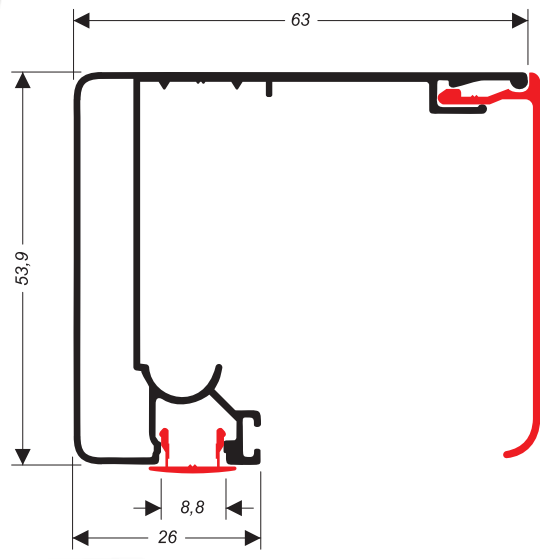

BX-203

0,605 kg/m

BX-205

0,243 kg/m

BK-353

0,349 kg/m

Aponte a câmera do seu celular para o QR Code ao lado e acesse este produto no nosso site.

A Orion trabalhando por você!

FOLGAS E MEDIDAS

BX-283
0,715 kg/m

BX-265
0,197 kg/m

BX-146
0,052 kg/m

BX-110L
0,119 kg/m

BX-037L
0,127 kg/m

BX-282
0,360 kg/m

A Orion trabalhando por você!