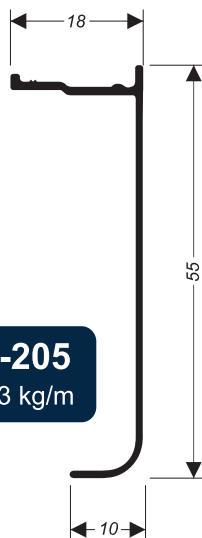

BX-205

0,243 kg/m