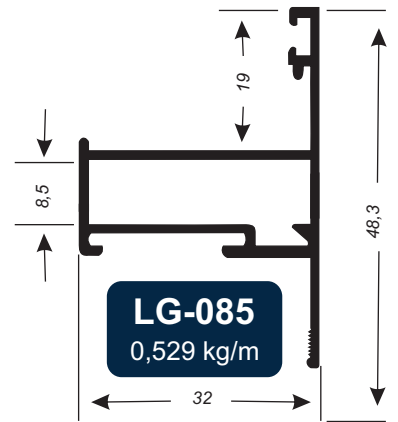

CÓD.	PESO	PÁG.
SU-041	(CX-156) 0,446 kg/m	37
SU-042	0,564 kg/m	37
SU-043	0,962 kg/m	37
SU-044	0,981 kg/m	37
SU-047	1,041 kg/m	38
SU-049	1,052 kg/m	38
SU-050	0,930 kg/m	38
SU-053	(CX-164) 0,469 kg/m	38
SU-055	0,550 kg/m	38
SU-056	0,539 kg/m	39
SU-057	0,631 kg/m	39
SU-068	(CX-341) 0,494 kg/m	39
SU-069	(CX-339) 0,536 kg/m	39
SU-070	(CX-340) 0,486 kg/m	39
SU-071	0,276 kg/m	40
SU-079	(CX-342) 0,297 kg/m	40
SU-080	(CX-149) 0,327 kg/m	40
SU-081	(CX-150) 0,364 kg/m	40
SU-082	(CX-151) 0,345 kg/m	40
SU-083	(L-794) 0,145 kg/m	40
SU-084	0,116 kg/m	40
SU-085	0,501 kg/m	41
SU-086	(CX-146) 0,550 kg/m	41
SU-091	0,401 kg/m	41
SU-096	0,314 kg/m	41
SU-097	0,401 kg/m	41
SU-098	0,401 kg/m	41
SU-102	(CX-144) 0,100 kg/m	42
SU-102A	0,099 kg/m	42
SU-103	(CX-145) 0,125 kg/m	42
SU-108	0,141 kg/m	42
SU-110	0,534 kg/m	42
SU-111	0,614 kg/m	42
SU-120	0,482 kg/m	42
SU-121	1,586 kg/m	43
SU-122	1,512 kg/m	43
SU-123	0,919 kg/m	43
SU-186	0,507 kg/m	44
SU-187	0,512 kg/m	44
SU-188	0,586 kg/m	44
SU-190	0,553 kg/m	44

LG-072
1,223 kg/m

Linha GOLD III

Linha GOLD III

A Orion trabalhando por você!

L-2095
0,878 kg/m

LG-085
0,529 kg/m

LG-083
0,368 kg/m

LG-162
1,073 kg/m

LG-158
0,876 kg/m

LG-164
0,160 kg/m

A Orion trabalhando por você!

Linha INTEGRADA

MN-002
0,700 kg/m

MN-003
1,036 kg/m

MN-001
1,300 kg/m

MN-007
0,661 kg/m