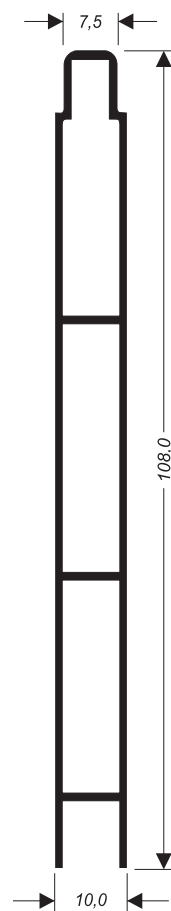

GS-034
0,672 kg/m