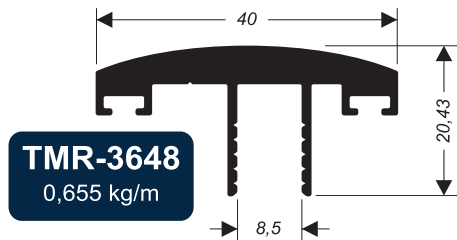

CEG-004
0,430 kg/m

CEG-237
0,697 kg/m

BX-189
1,122 kg/m

CT-013
0,174 kg/m

Aponte a câmera do seu celular para o QR Code ao lado e acesse este produto no nosso site.

A Orion trabalhando por você!

FOLGAS E MEDIDAS

CEG-020
1,292 kg/m

U-555L
0,171 kg/m

CEG-015
0,594 kg/m

CEG-016
0,595 kg/m

CEG-018
0,625 kg/m

A Orion trabalhando por você!

Aponte a câmera do seu celular para o QR Code ao lado e acesse este produto no nosso site.

Linha WALL GLASS

TMR-3651
1,028 kg/m

TMR-3649
0,645 kg/m

TMR 3646
0,793 kg/m

TMR 4050
0,775 kg/m

PR-003
0,176 kg/m

TMR-3647
1,604 kg/m

TMR-3650
0,961 kg/m