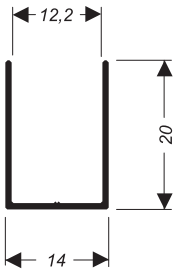

CÓD.	PESO	PÁG.
SU-041	(CX-156) 0,446 kg/m	37
SU-042	0,564 kg/m	37
SU-043	0,962 kg/m	37
SU-044	0,981 kg/m	37
SU-047	1,041 kg/m	38
SU-049	1,052 kg/m	38
SU-050	0,930 kg/m	38
SU-053	(CX-164) 0,469 kg/m	38
SU-055	0,550 kg/m	38
SU-056	0,539 kg/m	39
SU-057	0,631 kg/m	39
SU-068	(CX-341) 0,494 kg/m	39
SU-069	(CX-339) 0,536 kg/m	39
SU-070	(CX-340) 0,486 kg/m	39
SU-071	0,276 kg/m	40
SU-079	(CX-342) 0,297 kg/m	40
SU-080	(CX-149) 0,327 kg/m	40
SU-081	(CX-150) 0,364 kg/m	40
SU-082	(CX-151) 0,345 kg/m	40
SU-083	(L-794) 0,145 kg/m	40
SU-084	0,116 kg/m	40
SU-085	0,501 kg/m	41
SU-086	(CX-146) 0,550 kg/m	41
SU-091	0,401 kg/m	41
SU-096	0,314 kg/m	41
SU-097	0,401 kg/m	41
SU-098	0,401 kg/m	41
SU-102	(CX-144) 0,100 kg/m	42
SU-102A	0,099 kg/m	42
SU-103	(CX-145) 0,125 kg/m	42
SU-108	0,141 kg/m	42
SU-110	0,534 kg/m	42
SU-111	0,614 kg/m	42
SU-120	0,482 kg/m	42
SU-121	1,586 kg/m	43
SU-122	1,512 kg/m	43
SU-123	0,919 kg/m	43
SU-186	0,507 kg/m	44
SU-187	0,512 kg/m	44
SU-188	0,586 kg/m	44
SU-190	0,553 kg/m	44

Aponte a câmera do seu celular para o QR Code ao lado e acesse este produto no nosso site.

A Orion trabalhando por você!

FOLGAS E MEDIDAS

BX-007
0,136 kg/m

BX-304
0,388 kg/m

BX-302
1,530 kg/m

BX-303
0,315 kg/m

U-555L
0,171 kg/m

U-491
0,100 kg/m

BX-105A
0,065 kg/m

Y-343
0,271 kg/m

A Orion trabalhando por você!

Aponte a câmera do seu celular para o QR Code ao lado e acesse este produto no nosso site.

Linha BOX

BX-037L
0,127 kg/m