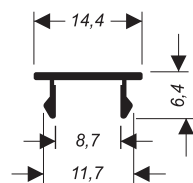

BX-105A
0,065 kg/m