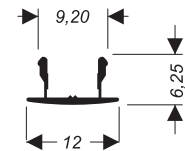

BX-146
0,052 kg/m