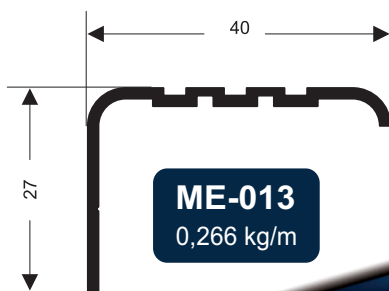

SU-225
(CX-343) 0,948 kg/m

SU-226
1,014 kg/m

Linha SUPREMA

Linha SUPREMA

A Orion trabalhando por você!

A Orion trabalhando por você!

Linha SUPREMA

PORTÕES E GRADES

A Orion trabalhando por você!

A Orion trabalhando por você!

PORTÕES E GRADES

TELA MOSQUITEIRA

A Orion trabalhando por você!

CX-284
0,194 kg/m

A-1058
0,203 kg/m

A-058
0,203 kg/m