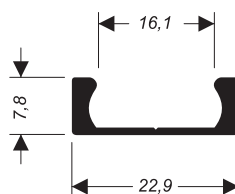

CÓD.	PESO	PÁG.
SU-041	(CX-156) 0,446 kg/m	37
SU-042	0,564 kg/m	37
SU-043	0,962 kg/m	37
SU-044	0,981 kg/m	37
SU-047	1,041 kg/m	38
SU-049	1,052 kg/m	38
SU-050	0,930 kg/m	38
SU-053	(CX-164) 0,469 kg/m	38
SU-055	0,550 kg/m	38
SU-056	0,539 kg/m	39
SU-057	0,631 kg/m	39
SU-068	(CX-341) 0,494 kg/m	39
SU-069	(CX-339) 0,536 kg/m	39
SU-070	(CX-340) 0,486 kg/m	39
SU-071	0,276 kg/m	40
SU-079	(CX-342) 0,297 kg/m	40
SU-080	(CX-149) 0,327 kg/m	40
SU-081	(CX-150) 0,364 kg/m	40
SU-082	(CX-151) 0,345 kg/m	40
SU-083	(L-794) 0,145 kg/m	40
SU-084	0,116 kg/m	40
SU-085	0,501 kg/m	41
SU-086	(CX-146) 0,550 kg/m	41
SU-091	0,401 kg/m	41
SU-096	0,314 kg/m	41
SU-097	0,401 kg/m	41
SU-098	0,401 kg/m	41
SU-102	(CX-144) 0,100 kg/m	42
SU-102A	0,099 kg/m	42
SU-103	(CX-145) 0,125 kg/m	42
SU-108	0,141 kg/m	42
SU-110	0,534 kg/m	42
SU-111	0,614 kg/m	42
SU-120	0,482 kg/m	42
SU-121	1,586 kg/m	43
SU-122	1,512 kg/m	43
SU-123	0,919 kg/m	43
SU-186	0,507 kg/m	44
SU-187	0,512 kg/m	44
SU-188	0,586 kg/m	44
SU-190	0,553 kg/m	44

FOLGAS E MEDIDAS

BX-283
0,715 kg/m

BX-265
0,197 kg/m

BX-146
0,052 kg/m

BX-110L
0,119 kg/m

BX-037L
0,127 kg/m

BX-282
0,360 kg/m

A Orion trabalhando por você!

Aponte a câmera do seu celular para o QR Code ao lado e acesse este produto no nosso site.

Linha PIA

CX-1005
0,348 kg/m

CX-1006
0,138 kg/m

CX-1008
0,307 kg/m

CX-1007
0,166 kg/m

Aponte a câmera do seu celular para o QR Code ao lado e acesse este produto no nosso site.