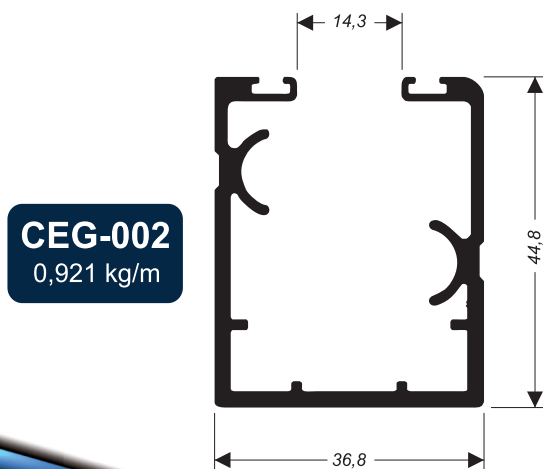

Aponte a câmera do seu celular para o QR Code ao lado e acesse este produto no nosso site.

A Orion trabalhando por você!