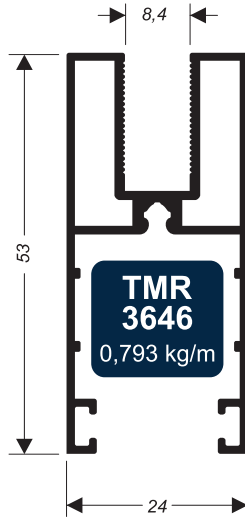

TMR 3646
0,793 kg/m