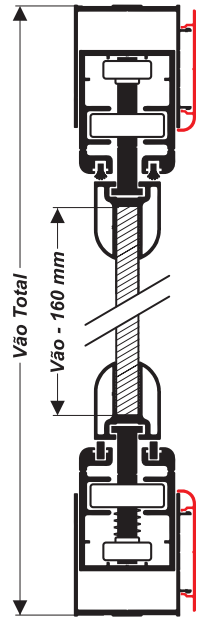

CEG-004
0,430 kg/m

CEG-237
0,697 kg/m

BX-189
1,122 kg/m

CT-013
0,174 kg/m

Aponte a câmera do seu celular para o QR Code ao lado e acesse este produto no nosso site.

A Orion trabalhando por você!

FOLGAS E MEDIDAS