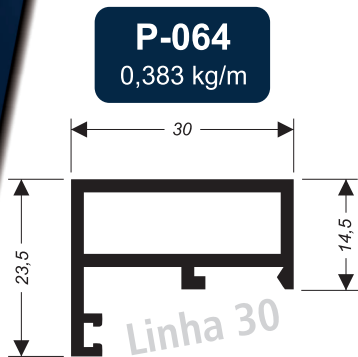

Linhas 25 / 30 / 42

A Orion trabalhando por você!