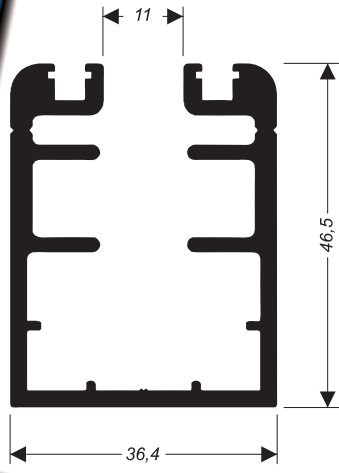

FOLGAS E MEDIDAS

CEG-020
1,292 kg/m