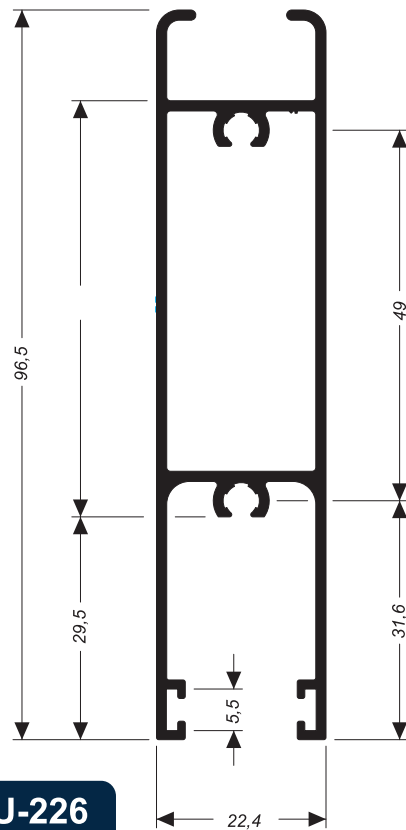

Aponte a câmera do seu celular para o QR Code ao lado e acesse este produto no nosso site.

A Orion trabalhando por você!

FOLGAS E MEDIDAS

BX-007
0,136 kg/m

BX-304
0,388 kg/m

BX-302
1,530 kg/m

BX-303
0,315 kg/m

SU-110
0,534 kg/m

SU-111
0,614 kg/m

SU-120
0,482 kg/m

A Orion trabalhando por você!

Linha SUPREMA

SU-121
1,586 kg/m

A Orion trabalhando por você!

SU-186
0,507 kg/m

SU-187
0,512 kg/m

SU-188
0,586 kg/m

SU-190
0,553 kg/m

SU-191
0,533 kg/m

SU-192
(CX-153) 0,475 kg/m

A Orion trabalhando por você!

SU-200
(CX-148) 0,404 kg/m

SU-227
(CX-344) 0,544 kg/m

SU-225
(CX-343) 0,948 kg/m

SU-226
1,014 kg/m

Linha SUPREMA

Linha SUPREMA

A Orion trabalhando por você!

A Orion trabalhando por você!

Linha SUPREMA

PORTÕES E GRADES