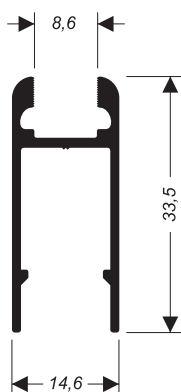

CÓD.	PESO	PÁG.
SU-041	(CX-156) 0,446 kg/m	37
SU-042	0,564 kg/m	37
SU-043	0,962 kg/m	37
SU-044	0,981 kg/m	37
SU-047	1,041 kg/m	38
SU-049	1,052 kg/m	38
SU-050	0,930 kg/m	38
SU-053	(CX-164) 0,469 kg/m	38
SU-055	0,550 kg/m	38
SU-056	0,539 kg/m	39
SU-057	0,631 kg/m	39
SU-068	(CX-341) 0,494 kg/m	39
SU-069	(CX-339) 0,536 kg/m	39
SU-070	(CX-340) 0,486 kg/m	39
SU-071	0,276 kg/m	40
SU-079	(CX-342) 0,297 kg/m	40
SU-080	(CX-149) 0,327 kg/m	40
SU-081	(CX-150) 0,364 kg/m	40
SU-082	(CX-151) 0,345 kg/m	40
SU-083	(L-794) 0,145 kg/m	40
SU-084	0,116 kg/m	40
SU-085	0,501 kg/m	41
SU-086	(CX-146) 0,550 kg/m	41
SU-091	0,401 kg/m	41
SU-096	0,314 kg/m	41
SU-097	0,401 kg/m	41
SU-098	0,401 kg/m	41
SU-102	(CX-144) 0,100 kg/m	42
SU-102A	0,099 kg/m	42
SU-103	(CX-145) 0,125 kg/m	42
SU-108	0,141 kg/m	42
SU-110	0,534 kg/m	42
SU-111	0,614 kg/m	42
SU-120	0,482 kg/m	42
SU-121	1,586 kg/m	43
SU-122	1,512 kg/m	43
SU-123	0,919 kg/m	43
SU-186	0,507 kg/m	44
SU-187	0,512 kg/m	44
SU-188	0,586 kg/m	44
SU-190	0,553 kg/m	44

FOLGAS E MEDIDAS

BX-283
0,715 kg/m

BX-265
0,197 kg/m

BX-146
0,052 kg/m

BX-110L
0,119 kg/m

BX-037L
0,127 kg/m

BX-282
0,360 kg/m

A Orion trabalhando por você!

Aponte a câmera do seu celular para o QR Code ao lado e acesse este produto no nosso site.

Linha PIA

CX-1005
0,348 kg/m

CX-1006
0,138 kg/m

CX-1008
0,307 kg/m

CX-1007
0,166 kg/m

Aponte a câmera do seu celular para o QR Code ao lado e acesse este produto no nosso site.