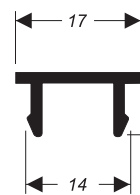

TUBOS RETANGULARES				
CÓD.	MILÍMETROS			PESO
ORION	A	B	e	kg/m
BAR-016	25,4	3,2		0,218 kg/m
PC-102	50,7	102		1,550 kg/m
TG-021	50,8	101,6	3,8	2,510 kg/m
TG-050	12,7	50,8	1,0	0,333 kg/m
TUB-4501	12,7	25,4	1,65	0,310 kg/m
TUB-4543	38,1	60,3	1,35	0,700 kg/m
TUB-4545	25,4	38,1	1,1	0,645 kg/m
TUB-4559	50,8	152,4	3,0	3,206 kg/m
TUB-4576	25,4	50,8	1,0	0,402 kg/m
TUB-4598	50,8	101,6	1,8	1,452 kg/m
TUB-4598L	50,8	101,6	1,6	1,135 kg/m
TUB-4602	25,4	50,8	0,8	0,323 kg/m

Aponte a câmera do seu celular para o QR Code ao lado e acesse este produto no nosso site.

A Orion trabalhando por você!

FOLGAS E MEDIDAS

BX-007
0,136 kg/m

BX-304
0,388 kg/m

BX-302
1,530 kg/m

BX-303
0,315 kg/m

U-555L
0,171 kg/m

U-491
0,100 kg/m

BX-105A
0,065 kg/m

Y-343
0,271 kg/m

A Orion trabalhando por você!

Aponte a câmera do seu celular para o QR Code ao lado e acesse este produto no nosso site.

Linha BOX

BX-037L
0,127 kg/m