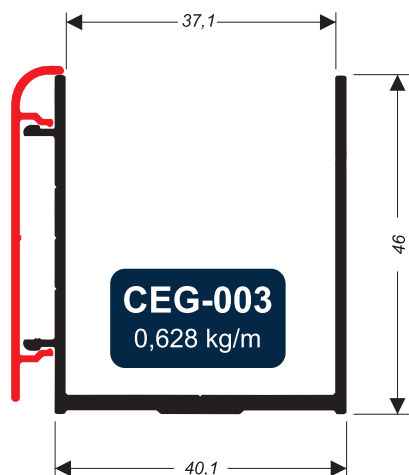

Aponte a câmera do seu celular para o QR Code ao lado e acesse este produto no nosso site.

A Orion trabalhando por você!