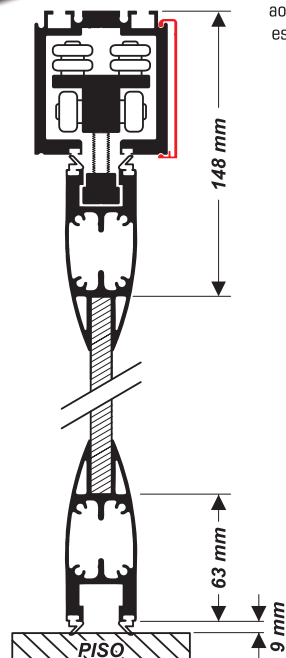

TUBOS RETANGULARES				
CÓD.	MILÍMETROS			PESO
ORION	A	B	e	kg/m
BAR-016	25,4	3,2		0,218 kg/m
PC-102	50,7	102		1,550 kg/m
TG-021	50,8	101,6	3,8	2,510 kg/m
TG-050	12,7	50,8	1,0	0,333 kg/m
TUB-4501	12,7	25,4	1,65	0,310 kg/m
TUB-4543	38,1	60,3	1,35	0,700 kg/m
TUB-4545	25,4	38,1	1,1	0,645 kg/m
TUB-4559	50,8	152,4	3,0	3,206 kg/m
TUB-4576	25,4	50,8	1,0	0,402 kg/m
TUB-4598	50,8	101,6	1,8	1,452 kg/m
TUB-4598L	50,8	101,6	1,6	1,135 kg/m
TUB-4602	25,4	50,8	0,8	0,323 kg/m

box quadrado

BX-203
0,605 kg/m

BX-205
0,243 kg/m

BX-224
0,200 kg/m

Aponte a câmera do seu celular para o QR Code ao lado e acesse este produto no nosso site.

A Orion trabalhando por você!

FOLGAS E MEDIDAS

BK-634
2,684 kg/m