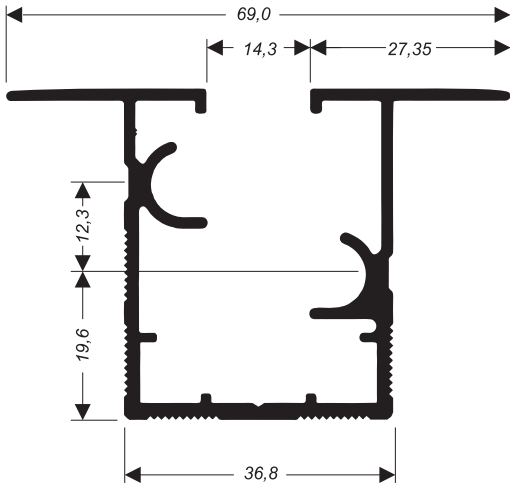

CÓD.	PESO	PÁG.
SU-041	(CX-156) 0,446 kg/m	37
SU-042	0,564 kg/m	37
SU-043	0,962 kg/m	37
SU-044	0,981 kg/m	37
SU-047	1,041 kg/m	38
SU-049	1,052 kg/m	38
SU-050	0,930 kg/m	38
SU-053	(CX-164) 0,469 kg/m	38
SU-055	0,550 kg/m	38
SU-056	0,539 kg/m	39
SU-057	0,631 kg/m	39
SU-068	(CX-341) 0,494 kg/m	39
SU-069	(CX-339) 0,536 kg/m	39
SU-070	(CX-340) 0,486 kg/m	39
SU-071	0,276 kg/m	40
SU-079	(CX-342) 0,297 kg/m	40
SU-080	(CX-149) 0,327 kg/m	40
SU-081	(CX-150) 0,364 kg/m	40
SU-082	(CX-151) 0,345 kg/m	40
SU-083	(L-794) 0,145 kg/m	40
SU-084	0,116 kg/m	40
SU-085	0,501 kg/m	41
SU-086	(CX-146) 0,550 kg/m	41
SU-091	0,401 kg/m	41
SU-096	0,314 kg/m	41
SU-097	0,401 kg/m	41
SU-098	0,401 kg/m	41
SU-102	(CX-144) 0,100 kg/m	42
SU-102A	0,099 kg/m	42
SU-103	(CX-145) 0,125 kg/m	42
SU-108	0,141 kg/m	42
SU-110	0,534 kg/m	42
SU-111	0,614 kg/m	42
SU-120	0,482 kg/m	42
SU-121	1,586 kg/m	43
SU-122	1,512 kg/m	43
SU-123	0,919 kg/m	43
SU-186	0,507 kg/m	44
SU-187	0,512 kg/m	44
SU-188	0,586 kg/m	44
SU-190	0,553 kg/m	44

A Orion trabalhando por você!

A Orion trabalhando por você!

Aponte a câmera do seu celular para o QR Code ao lado e acesse este produto no nosso site.

Linha SACADA

CEG-025
1,024 kg/m

CEG-009
1,168 kg/m

CEG-005
0,433 kg/m

CEG-004
0,430 kg/m

CEG-237
0,697 kg/m

BX-189
1,122 kg/m

CT-013
0,174 kg/m

Aponte a câmera do seu celular para o QR Code ao lado e acesse este produto no nosso site.

A Orion trabalhando por você!

FOLGAS E MEDIDAS