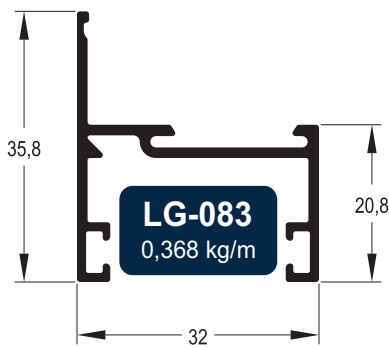

CÓD.	PESO	PÁG.
SU-041	(CX-156) 0,446 kg/m	37
SU-042	0,564 kg/m	37
SU-043	0,962 kg/m	37
SU-044	0,981 kg/m	37
SU-047	1,041 kg/m	38
SU-049	1,052 kg/m	38
SU-050	0,930 kg/m	38
SU-053	(CX-164) 0,469 kg/m	38
SU-055	0,550 kg/m	38
SU-056	0,539 kg/m	39
SU-057	0,631 kg/m	39
SU-068	(CX-341) 0,494 kg/m	39
SU-069	(CX-339) 0,536 kg/m	39
SU-070	(CX-340) 0,486 kg/m	39
SU-071	0,276 kg/m	40
SU-079	(CX-342) 0,297 kg/m	40
SU-080	(CX-149) 0,327 kg/m	40
SU-081	(CX-150) 0,364 kg/m	40
SU-082	(CX-151) 0,345 kg/m	40
SU-083	(L-794) 0,145 kg/m	40
SU-084	0,116 kg/m	40
SU-085	0,501 kg/m	41
SU-086	(CX-146) 0,550 kg/m	41
SU-091	0,401 kg/m	41
SU-096	0,314 kg/m	41
SU-097	0,401 kg/m	41
SU-098	0,401 kg/m	41
SU-102	(CX-144) 0,100 kg/m	42
SU-102A	0,099 kg/m	42
SU-103	(CX-145) 0,125 kg/m	42
SU-108	0,141 kg/m	42
SU-110	0,534 kg/m	42
SU-111	0,614 kg/m	42
SU-120	0,482 kg/m	42
SU-121	1,586 kg/m	43
SU-122	1,512 kg/m	43
SU-123	0,919 kg/m	43
SU-186	0,507 kg/m	44
SU-187	0,512 kg/m	44
SU-188	0,586 kg/m	44
SU-190	0,553 kg/m	44

LG-072
1,223 kg/m

Linha GOLD III

Linha GOLD III

A Orion trabalhando por você!

L-2095
0,878 kg/m

LG-085
0,529 kg/m

LG-083
0,368 kg/m

LG-162
1,073 kg/m

LG-158
0,876 kg/m

LG-164
0,160 kg/m

A Orion trabalhando por você!

Linha INTEGRADA

MN-002
0,700 kg/m

MN-003
1,036 kg/m

MN-001
1,300 kg/m

MN-007
0,661 kg/m