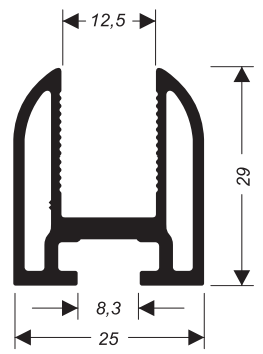

Aponte a câmera do seu celular para o QR Code ao lado e acesse este produto no nosso site.

A Orion trabalhando por você!

FOLGAS E MEDIDAS