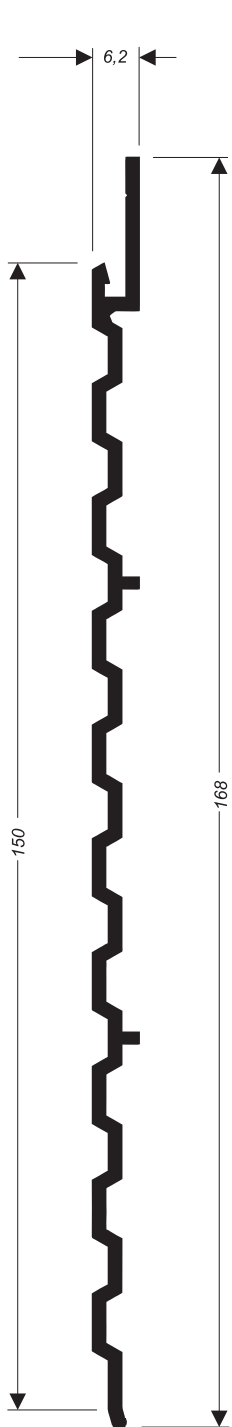

A Orion trabalhando por você!

LAMBRIS

Y-355
0,680 kg/m