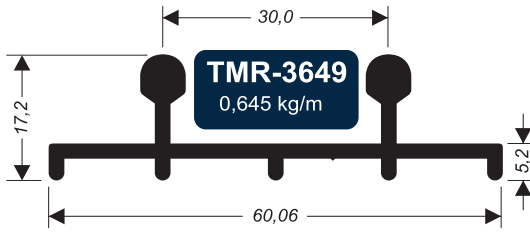

TMR-3649
0,645 kg/m