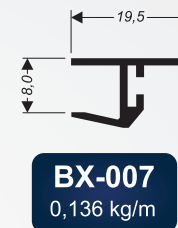

BX-007
0,136 kg/m