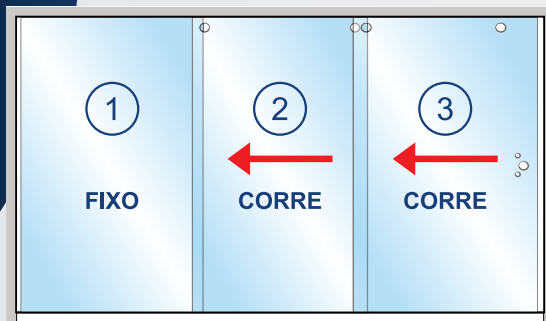

FURAÇÕES das ROLDANAS

para peças com PUXADOR H ou FECHADURA

Sistema
Ágile
V3/V6

A Orion trabalhando por você!

www.ORIONBOX.com.br