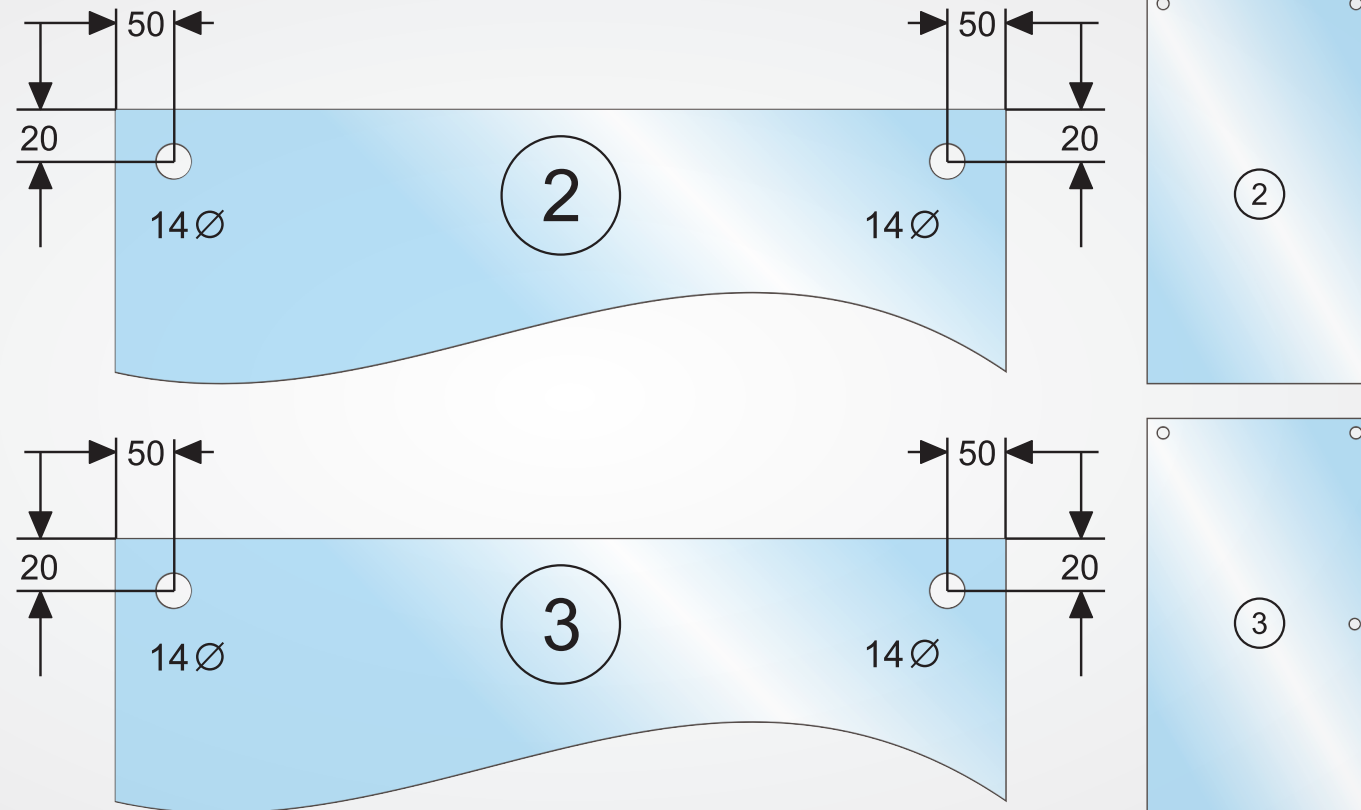

FURAÇÕES das ROLDANAS

para peças com PUXADOR CONCHA

Sistema
Ágile
V3/V6

A Orion trabalhando por você!

www.ORIONBOX.com.br