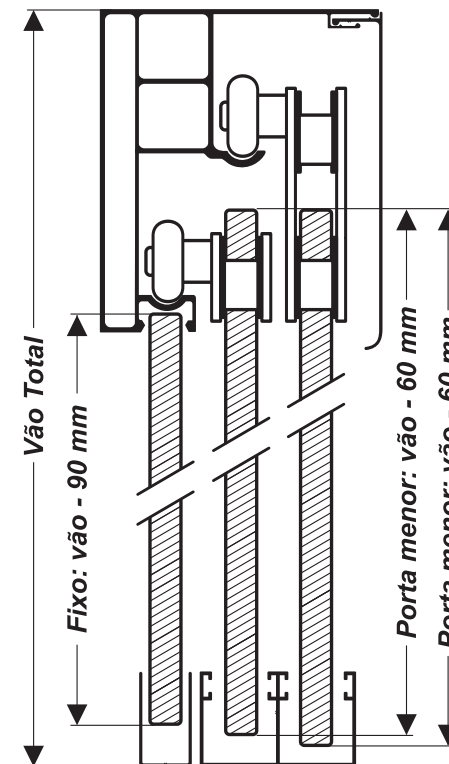

A Orion trabalhando por você!

www.ORIONBOX.com.br

FOLGAS para pedir os VIDROS

Porta 1 e Porta 2

Vão + 60mm dividido por 2.
O resultado é a larguras da porta 1 e da porta 2
que terão as mesmas larguras

As folgas nas alturas devem seguir o exemplo acima.

A Orion trabalhando por você!

www.ORIONBOX.com.br

FOLGAS para pedir os VIDROS

1 fixo e 2 portas

SEM FECHADURA: Vão + 120mm, dividido por 3 para fixos e portas de correr (largura das três peças iguais).

COM FECHADURA: Vão total dividido por 3. Do resultado adicionar 120mm na porta.

As folgas nas alturas devem seguir o exemplo acima.

A Orion trabalhando por você!

www.ORIONBOX.com.br

FOLGAS para pedir os VIDROS

2 fixos e 4 portas

SEM FECHADURA: Vão + 240mm, dividido por 6 para fixos e portas de correr (largura das seis peças iguais).

COM FECHADURA: Vão total dividido por 6. Do resultado adicionar 120mm nas portas centrais.

As folgas nas alturas devem seguir o exemplo acima.

A Orion trabalhando por você!

www.ORIONBOX.com.br

PERFIS

Sistema Ágile