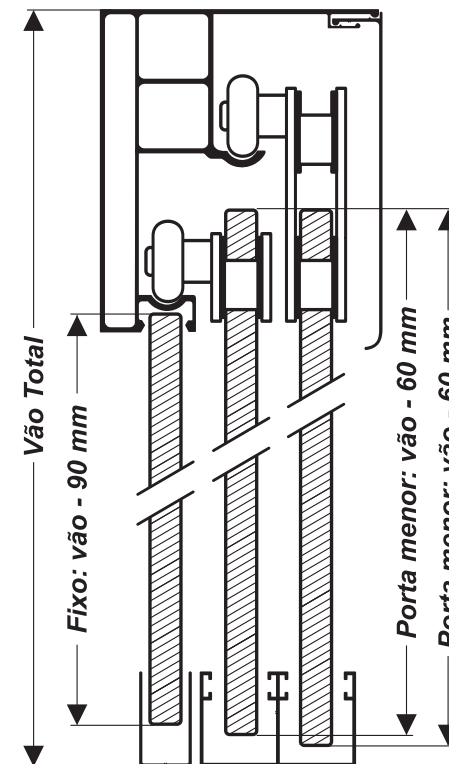

A Orion trabalhando por você!

www.ORIONBOX.com.br

FOLGAS para pedir os VIDROS

Porta 1 e Porta 2

Vão + 60mm dividido por 2.
O resultado é a larguras da porta 1 e da porta 2
que terão as mesmas larguras

As folgas nas alturas devem seguir o exemplo acima.

A Orion trabalhando por você!

www.ORIONBOX.com.br

FOLGAS para pedir os VIDROS

1 fixo e 2 portas

SEM FECHADURA: Vão + 120mm, dividido por 3 para fixos e portas de correr (largura das três peças iguais).

COM FECHADURA: Vão total dividido por 3. Do resultado adicionar 120mm na porta.

As folgas nas alturas devem seguir o exemplo acima.

A Orion trabalhando por você!

www.ORIONBOX.com.br

FOLGAS para pedir os VIDROS

2 fixos e 4 portas

SEM FECHADURA: Vão + 240mm, dividido por 6 para fixos e portas de correr (largura das seis peças iguais).