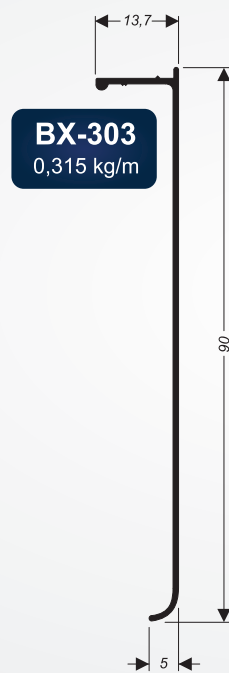

BX-303
0,315 kg/m