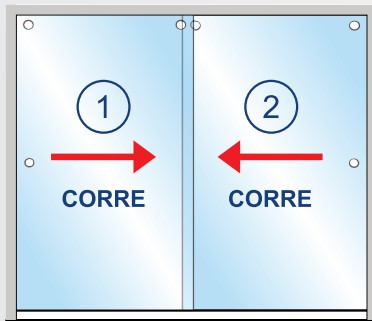

FURAÇÕES das ROLDANAS

para peças com PUXADOR CONCHA

Sistema
Ágile
V2

A Orion trabalhando por você!

www.ORIONBOX.com.br