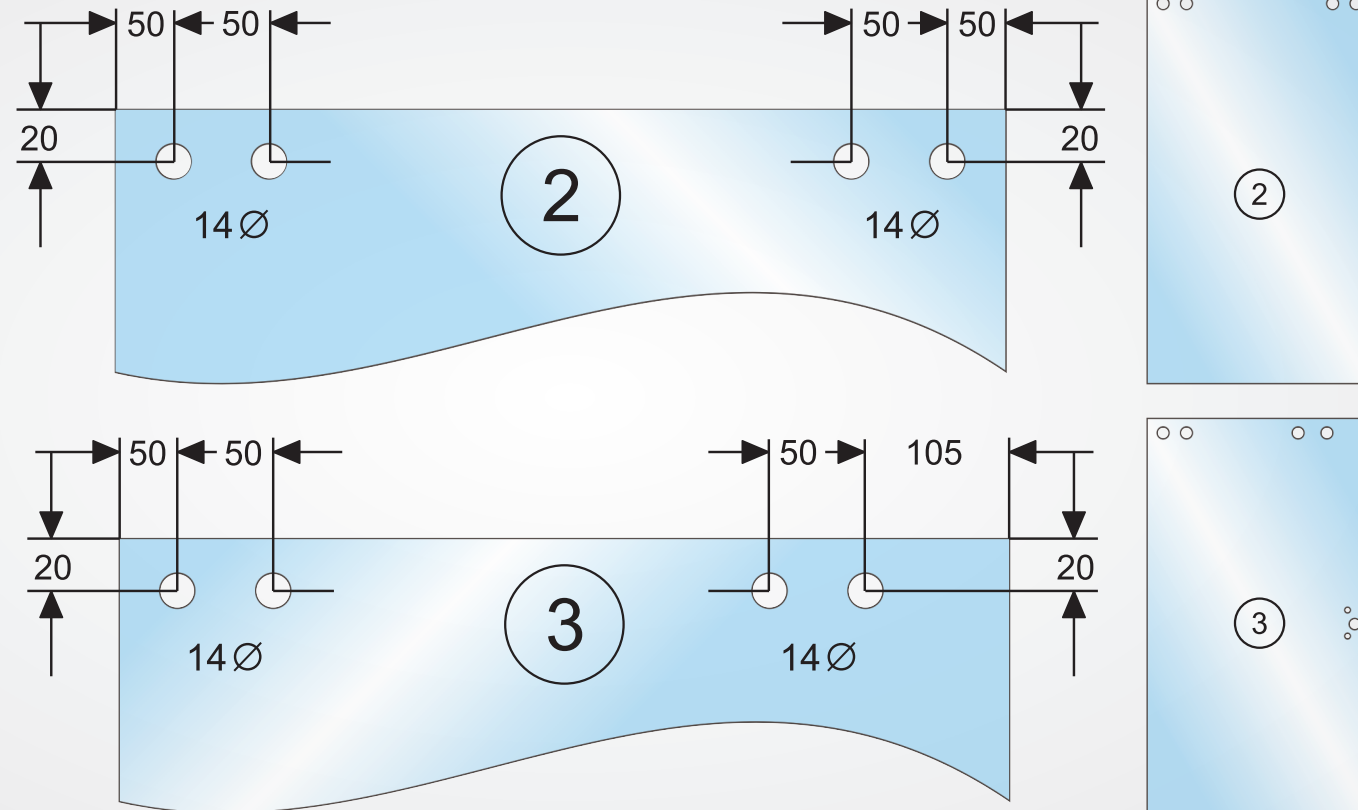

FURAÇÕES das ROLDANAS

para peças com 50kg ou mais

Sistema
Ágile
V3/V6

com PUXADOR H
ou FECHADURA

Este gabarito é obrigatório para instalações que demandem peças maiores e mais pesadas, preservando distribuir o peso entre as roldanas. Sempre informar a vendedora quando a instalação demandar essa ação para que seja incluso no pedido os acessórios extras necessários para a instalação.

A Orion trabalhando por você!

www.ORIONBOX.com.br