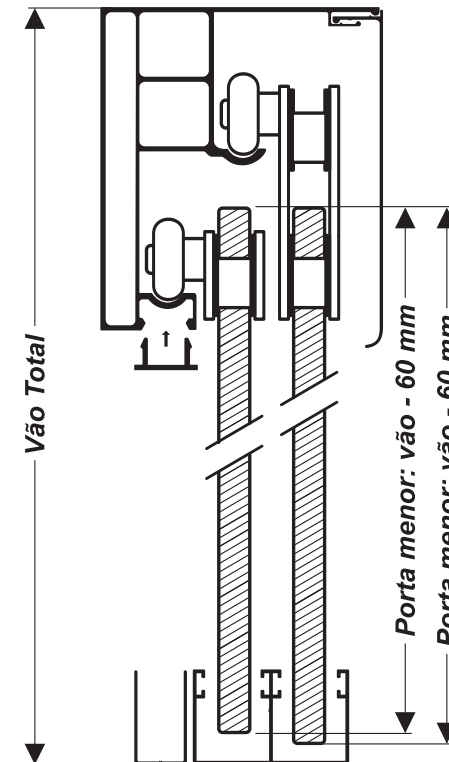

A Orion trabalhando por você!

www.ORIONBOX.com.br

FOLGAS para pedir os VIDROS

Porta 1 e Porta 2

Vão + 60mm dividido por 2.
O resultado é a larguras da porta 1 e da porta 2
que terão as mesmas larguras

As folgas nas alturas devem seguir o exemplo acima.

A Orion trabalhando por você!

www.ORIONBOX.com.br

FOLGAS para pedir os VIDROS

1 fixo e 2 portas

SEM FECHADURA: Vão + 120mm, dividido por 3 para fixos e portas de correr (largura das três peças iguais).

COM FECHADURA: Vão total dividido por 3. Do resultado adicionar 120mm na porta.