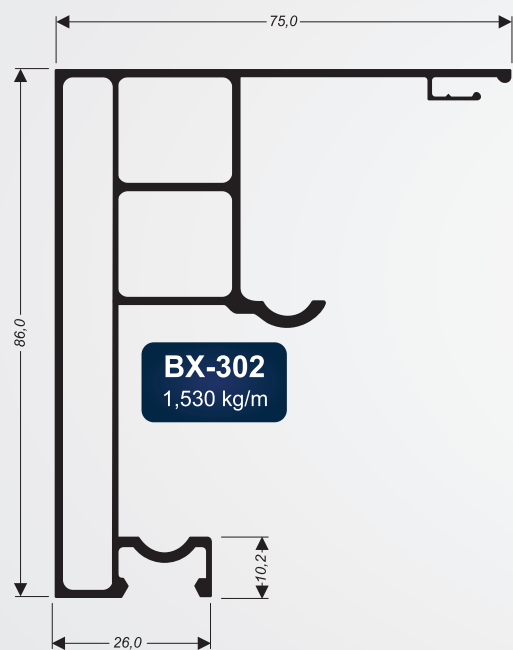

A Orion trabalhando por você!

www.ORIONBOX.com.br

FOLGAS para pedir os VIDROS

Porta 1 e Porta 2

Vão + 60mm dividido por 2.
O resultado é a larguras da porta 1 e da porta 2
que terão as mesmas larguras

As folgas nas alturas devem seguir o exemplo acima.

As folgas nas alturas devem seguir o exemplo acima.

A Orion trabalhando por você!

www.ORIONBOX.com.br

FOLGAS para pedir os VIDROS

2 fixos e 4 portas

SEM FECHADURA: Vão + 240mm, dividido por 6 para fixos e portas de correr (largura das seis peças iguais).

COM FECHADURA: Vão total dividido por 6. Do resultado adicionar 120mm nas portas centrais.

As folgas nas alturas devem seguir o exemplo acima.

A Orion trabalhando por você!

www.ORIONBOX.com.br

PERFIS

Sistema Ágile