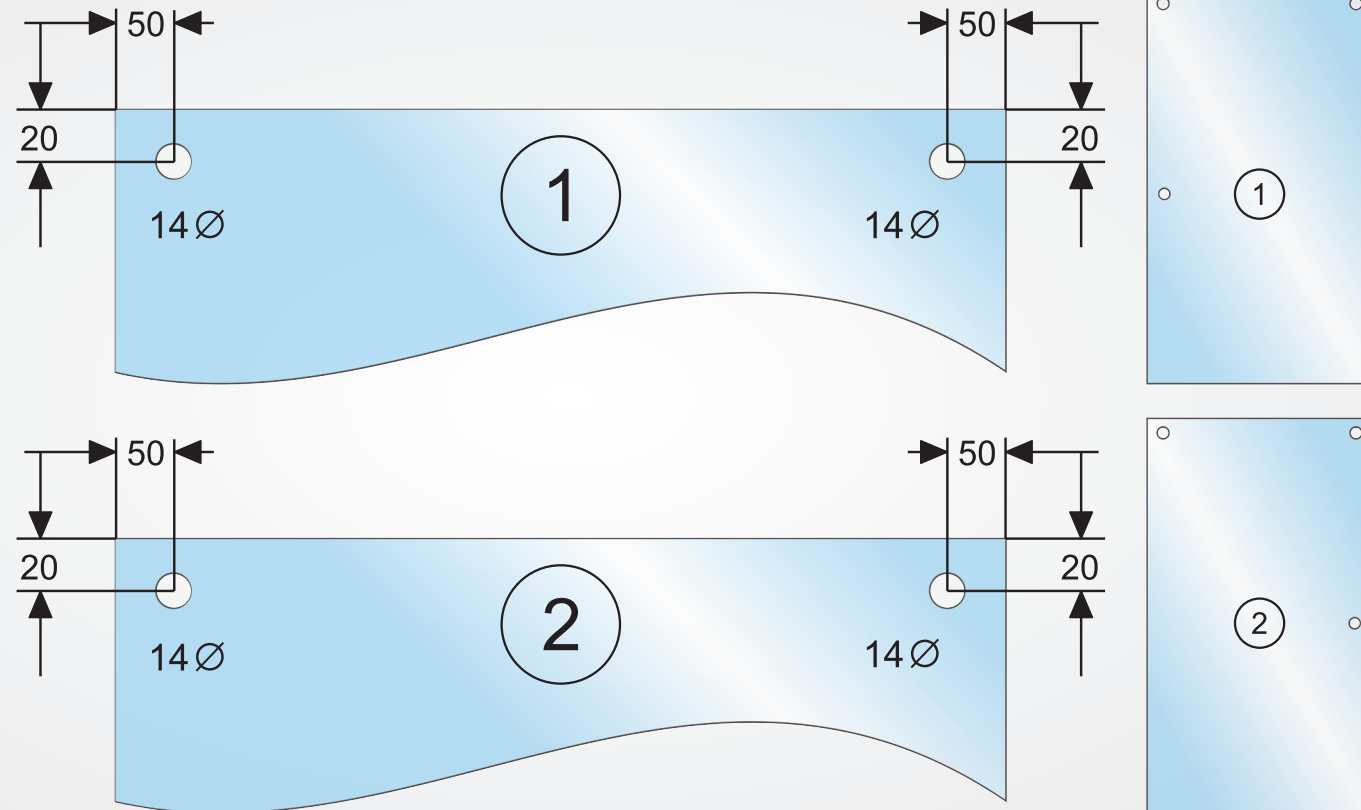

FURAÇÕES das ROLDANAS

para peças com PUXADOR CONCHA

Sistema
Ágile
V2

A Orion trabalhando por você!

www.ORIONBOX.com.br