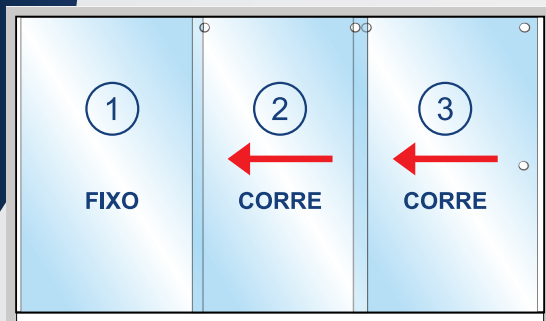

FURAÇÕES das ROLDANAS

para peças com PUXADOR CONCHA

Sistema
Ágile
V3/V6

A Orion trabalhando por você!

www.ORIONBOX.com.br