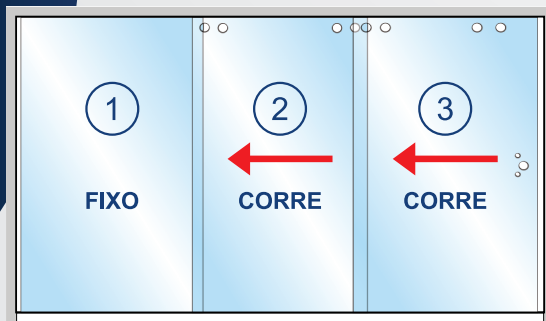

FURAÇÕES das ROLDANAS

para peças com 50kg ou mais

Sistema
Ágile
V3/V6

com PUXADOR H
ou FECHADURA

Este gabarito é obrigatório para instalações que demandem peças maiores e mais pesadas, preservando distribuir o peso entre as roldanas. Sempre informar a vendedora quando a instalação demandar essa ação para que seja incluso no pedido os acessórios extras necessários para a instalação.

A Orion trabalhando por você!

www.ORIONBOX.com.br