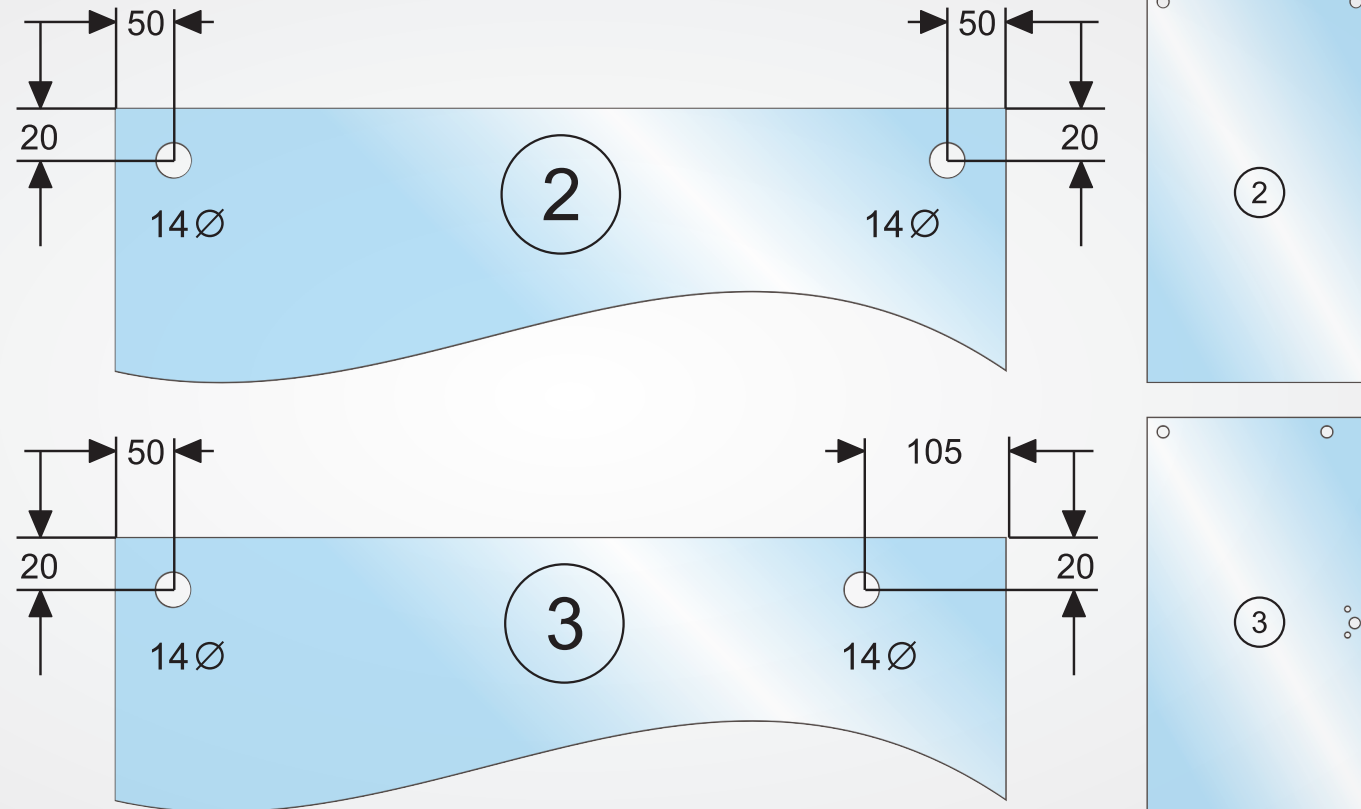

FURAÇÕES das ROLDANAS

para peças com PUXADOR H ou FECHADURA

Sistema
Ágile
V3/V6

A Orion trabalhando por você!

www.ORIONBOX.com.br