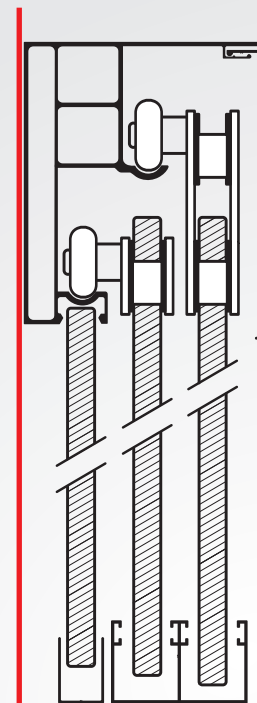

QUANTIDADE	DESCRIÇÃO	FOTO
4	REBITES	
2	STOP SUPERIOR	
4	ROLDANA EXCÊNTRICA DE LATÃO COM ROLAMENTO	
2	MÃO AMIGA HORIZONTAL	

QUANTIDADE	DESCRIÇÃO	FOTO
2	MÃO AMIGA VERTICAL	
2	CALÇO DA MÃO AMIGA E BUCHA DA ROLDANA	
2	ACABAMENTO LATERAL	
2	CUNHA	

QUANTIDADE	DESCRIÇÃO	FOTO
4	REBITES	
4	STOP SUPERIOR	
8	ROLDANA EXCÊNTRICA DE LATÃO COM ROLAMENTO	
4	MÃO AMIGA HORIZONTAL	

QUANTIDADE	DESCRIÇÃO	FOTO
4	MÃO AMIGA VERTICAL	
4	CALÇO DA MÃO AMIGA E BUCHA DA ROLDANA	
4	ACABAMENTO LATERAL	
4	CUNHA	

A Orion trabalhando por você!

 www.ORIONBOX.com.br

MONTAGEM passo a passo

Instale a guia inferior com as escovas já encaixadas, furos de dreno feitos e faça a vedação inferior e lateral para uma perfeita estanqueidade.