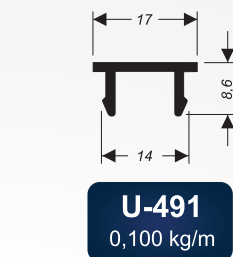

U-491
0,100 kg/m