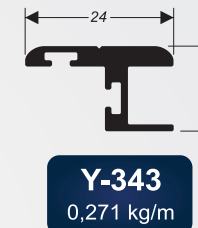

COM FECHADURA: Vão total dividido por 6. Do resultado adicionar 120mm nas portas centrais.

As folgas nas alturas devem seguir o exemplo acima.

A Orion trabalhando por você!

www.ORIONBOX.com.br

PERFIS

Sistema Ágile

BX-302
1,530 kg/m

BX-303
0,315 kg/m

U-491
0,100 kg/m

BX-007
0,136 kg/m

Y-343
0,271 kg/m

BX-304
0,388 kg/m

BX-105A
0,065 kg/m

U-555L